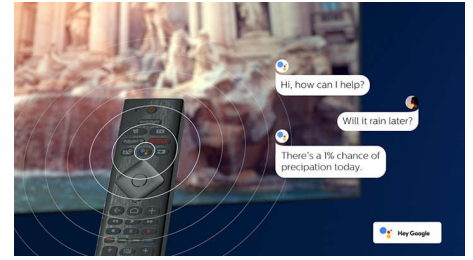

Sisseehitatud Google Assistant

Juhtige Philipsi Androidi telerit oma häälega. Soovite mängida mängu, vaadata Netflix'i või otsida Google Play kauplusest filme või app'e? Lihtsalt öelge seda telerile. Saate juhtida ka kõiki Google Assistantiga ühilduvaid nutikaid koduseadmeid – näiteks filmiõhtu jaoks valgust hämardada ja termostaadi seadistada. Seda kõike diivanilt lahkumata.