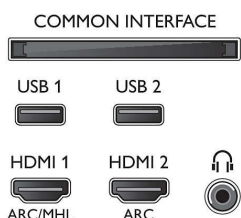

Connections

Side