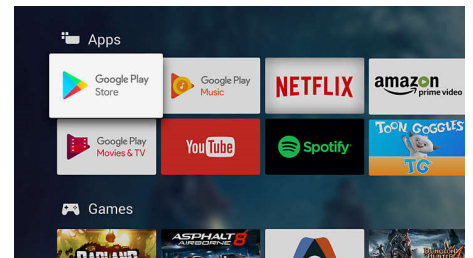

TV sisu

Google Play Store ja Philipsi rakenduste galerii pakuvad rohkem kui tavalised teleasaated. Nautige internetis lõputult filme, teleasaateid, muusikat, rakendusi ja mänge. On, mida nautida.

16 GB laiendatavat mälu

16 GB laiendatava mälu kaasneb piisavalt ruumi lemmiksisu salvestamiseks ja rohkemate äppide installimiseks.

DTS HD Premium Sound

DTS HD Premium Suite kasutab kõlaritest parema heli edastamiseks tipptasemel helitöötlust. Tänu originaalsisu säilinud selgusele nautite kaasahaaravat heli ja kristallselget kõnet ilma võnkumise, klõpsatuste ja moonutusteta.