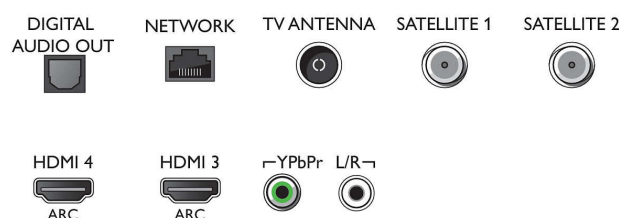

Connections

Side

Bottom

Väljalaske kuupäev
2023-07-17

Versioon: 14.1.1

EAN: 87 18863 01529 2

© 2023 Firma Koninklijke Philips N.V.
Kõik õigused kaitstud

Spetsifikatsioone võib muuta ette teatamata
Kaubamärgid kuuluvad firmale Koninklijke Philips N.V.
või vastavatele omanikele.