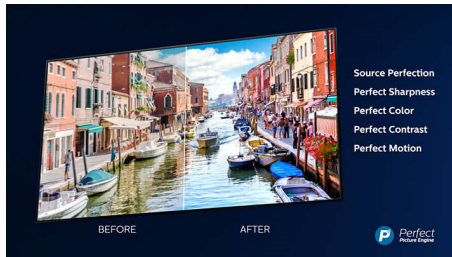

Видео процесор P5 Perfect Picture

Видеопроцесорът Philips P5 Perfect Picture доставя картина толкова поразителна, колкото съдържанието, което обичате. Детайлите имат видимо повече дълбочина. Цветовете са ярки, а оттенъците на кожата изглеждат естествено. Контрастът е толкова ясен, че ще почувствате всеки един детайл. А движението е толкова плавно, че никога няма да изгубите топката от поглед – без значение колко бърза е играта.

Ultra HD Premium

Сертификатът Ultra HD Premium за вашия Philips OLED TV е обещание за невероятно жива 4K UHD картина за съдържанието, което обичате. Ще бъдете очаровани от още по-забележителните яркост и контраст, както и от по-широката цветова гама, която отключва милиони едва доловими сенки. HDR съдържанието, което гледате, ще се съживи с по-реалистичната дълбочина и детайл.