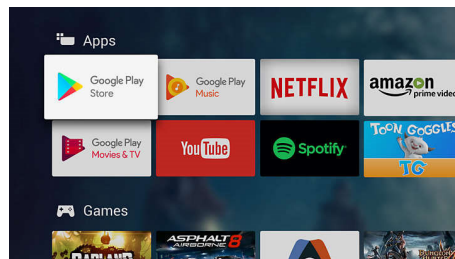

ТВ съдържание

Идете отвъд традиционното телевизионно програмиране с Google Play Магазина и галерията с приложения на Philips. Изживейте безкрайно много филми, телевизия, музика, приложения и игри онлайн. Още неща, на които да се радвате.

DTS HD Premium Sound

DTS HD Premium Suite осигурява висококачествена аудиообработка за по-добър звук от вашите високоговорители. Запазвайки чистотата на оригиналното съдържание, вие ще се насладите на завладяващ звук, пълтен бас и кристално чист диалог без никакви промени, изрязване или изкривяване.

Трипръстенова технология

С подобрената трипръстенова технология на Philips разполагаме с по-добро движение на високоговорителите в събуфърите. Повече движение означава по-голям заряд – така че ще се наслаждавате на мощен звук дори и в нашия тънък дизайн на телевизора Philips.