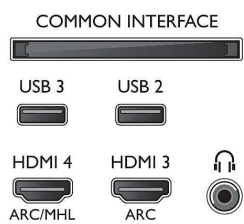

Caractéristiques

Ambilight

- Fonctions Ambilight: Ambilight + Hue intégrés, Mode jeu, S'adapte à la couleur du mur, Mode lounge, Mode musique
- Version Ambilight: 3 côtés

Image/affichage

- Format d'image: 16/9
- Diagonale de l'écran (pouces): 65 pouces
- Diagonale de l'écran (cm): 164 cm
- Afficheur: LED 4K Ultra HD
- Résolution d'écran: 3 840 x 2 160

- Luminosité: 500 / 700(peak) cd/m²
- Processeur d'images: Perfect Pixel Ultra HD
- Amélioration de l'image: Ultra Résolution, Perfect Natural Motion, Micro Dimming Premium
- Rapport de luminosité maximale: 65 %

Résolution d'affichage prise en charge

- Entrées ordinateur sur HDMI1/2: Jusqu'à 4K UHD 3 840 x 2 160 à 60 Hz
- Entrées ordinateur sur HDMI3/4: jusqu'à 4K Ultra HD 3840 x 2160 à 30 Hz, jusqu'à FHD 1920 x 1080 à 60 Hz

- Entrées vidéo sur HDMI1/2: jusqu'à 4K UHD 3 840 x 2 160 à 60 Hz
- Entrées vidéo sur HDMI3/4: jusqu'à FHD 1920 x 1080 à 60 Hz, jusqu'à 4K Ultra HD 3840 x 2160 à 30 Hz

Tuner/réception/transmission

- TV numérique: DVB-T/T2/T2-HD/C/S/S2
- Lecture vidéo: NTSC, PAL, SECAM
- Prise en charge MPEG: MPEG-2, MPEG-4
- Guide des programmes de télévision*: Guide électronique de programmes 8 j.

Connections

Side