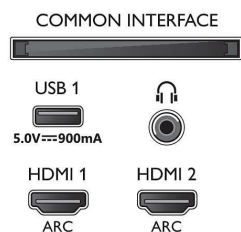

4K UHD LED Android TV

108 cm-es (43"-es) Ambilight TV Picture Performance Index: 1700, HDR10+, P5 Perfect Picture Engine

43PUS7334/12

Műszaki adatok

Ambilight

- Ambilight szolgáltatások: Beépített Ambilight+Hue, Ambilight Music, Játék üzemmód, A fal színéhez alkalmazkodó, Lounge üzemmód
- Ambilight változat: 3 oldalas

Kép/Kijelző

- Képformátum: 16:9
- Átlós képernyőméret (metrikus): 108 cm
- Kijelző: 4K Ultra HD LED
- Panel felbontása: 3840x2160

- Képfeldolgozó rendszer: P5 Perfect Picture Engine
- Képjavitás: Ultra felbontás, Micro Dimming Pro, 1700 PPI, Dolby Vision, HDR10+
- Átlós képernyőméret (hüvelyk): 43 hüvelyk

Támogatott képernyőfelbontás

- Számítógép bemenetek az összes HDMI-n: HDR támogatással, HDR10/HLG, max. 4K UHD 3840x2160, 60 Hz-en
- Videobemenetek az összes HDMI-n: max. 4K UHD 3840x2160, 60 Hz-en, HDR támogatás, HDR10/

HLG (Hybrid Log Gamma), HDR10+/Dolby Vision

Hangolóegység/Vétel/Adás

- Digitális TV: DVB-T/T2/T2-HD/C/S/S2
- Videolejátszás: NTSC, PAL, SECAM
- MPEG támogatás: MPEG2, MPEG4
- TV-műsorfüzet*: 8 napos elektronikus programfüzet
- Jelerősség kijelzése
- Teletext: 1000 oldalas Hypertext
- HEVC támogatás

Connections

Side