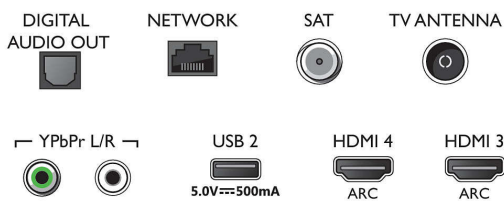

HLG (Hybrid Log Gamma), HDR10+/Dolby Vision

Hangolóegység/Vétel/Adás

- Digitális TV: DVB-T/T2/T2-HD/C/S/S2
- Videolejátszás: NTSC, PAL, SECAM
- MPEG támogatás: MPEG2, MPEG4
- TV-műsorfüzet*: 8 napos elektronikus programfüzet
- Jelerősség kijelzése
- Teletext: 1000 oldalas Hypertext
- HEVC támogatás

Connections

Side

Bottom

Műszaki adatok

Android TV

- OS: Android TV™ 9 (Pie)
- Előzetesen telepített alkalmazások: Google Play Movies*, Google Play Music*, Google keresés, YouTube
- Memóriaméret (flash): 16 GB*