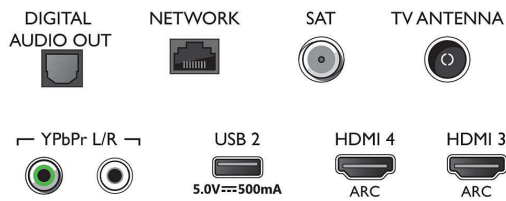

4K UHD LED Android TV

126 cm-es (50"-es) Ambilight TV Picture Performance Index: 1700, HDR10+, P5 Perfect Picture Engine

50PUS7304/12

Műszaki adatok

Ambilight

- Ambilight szolgáltatások: Beépített Ambilight+Hue, Ambilight Music, Játék üzemmód, A fal színéhez alkalmazkodó, Lounge üzemmód
- Ambilight változat: 3 oldalas

Kép/Kijelző

- Képfórmátum: 16:9
- Átlós képernyőméret (hüvelyk): 50 hüvelyk
- Átlós képernyőméret (metrikus): 126 cm
- Kijelző: 4K Ultra HD LED

- Panel felbontása: 3840x2160
- Képfeldolgozó rendszer: P5 Perfect Picture Engine
- Képjavitás: Ultra felbontás, Micro Dimming Pro, 1700 PPI, Dolby Vision, HDR10+
- Átlós képernyőméret (hüvelyk): 50 hüvelyk

Támogatott képernyőfelbontás

- Számítógép bemenetek az összes HDMI-n: HDR támogatással, HDR10/HLG, max. 4K UHD 3840x2160, 60 Hz-en
- Videobemenetek az összes HDMI-n: max. 4K UHD

3840x2160, 60 Hz-en, HDR támogatás, HDR10/HLG (Hybrid Log Gamma), HDR10+/Dolby Vision

Hangolóegység/Vétel/Adás

- Digitális TV: DVB-T/T2/T2-HD/C/S/S2
- Videolejátszás: NTSC, PAL, SECAM
- MPEG támogatás: MPEG2, MPEG4
- TV-műsorfüzet*: 8 napos elektronikus programfüzet
- Jelerősség kijelzése

Connections

Side

Bottom