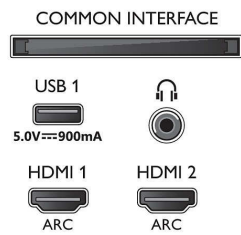

4K UHD LED Android TV

126 cm-es (50"-es) Ambilight TV Picture Performance Index: 1700, HDR10+, P5 Perfect Picture Engine

50PUS7304/12

Műszaki adatok

Ambilight

- Ambilight szolgáltatások: Beépített Ambilight+Hue, Ambilight Music, Játék üzemmód, A fal színéhez alkalmazkodó, Lounge üzemmód
- Ambilight változat: 3 oldalas

Kép/Kijelző

- Képfórmátum: 16:9
- Átlós képernyőméret (hüvelyk): 50 hüvelyk
- Átlós képernyőméret (metrikus): 126 cm
- Kijelző: 4K Ultra HD LED

- Panel felbontása: 3840x2160
- Képfeldolgozó rendszer: P5 Perfect Picture Engine
- Képjavitás: Ultra felbontás, Micro Dimming Pro, 1700 PPI, Dolby Vision, HDR10+
- Átlós képernyőméret (hüvelyk): 50 hüvelyk

Támogatott képernyőfelbontás

- Számítógép bemenetek az összes HDMI-n: HDR támogatással, HDR10/HLG, max. 4K UHD 3840x2160, 60 Hz-en
- Videobemenetek az összes HDMI-n: max. 4K UHD

3840x2160, 60 Hz-en, HDR támogatás, HDR10/HLG (Hybrid Log Gamma), HDR10+/Dolby Vision

Hangolóegység/Vétel/Adás

- Digitális TV: DVB-T/T2/T2-HD/C/S/S2
- Videolejátszás: NTSC, PAL, SECAM
- MPEG támogatás: MPEG2, MPEG4
- TV-műsorfüzet*: 8 napos elektronikus programfüzet
- Jelerősség kijelzése

Connections

Side