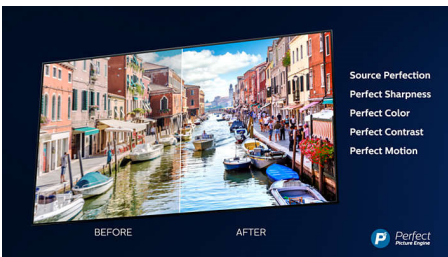

P5 Perfect Picture Engine

A Philips P5 Engine a kedvenc tartalmához méltó, ragyogó képeket biztosít. A részletek

észrevehetően nagyobb mélységérzetet nyújtanak. A színek élénkek, a bőrtónusok pedig természetesek. A kontraszt olyan éles, hogy minden részlet érzékelhető. A mozgás tökéletesen folyamatos.