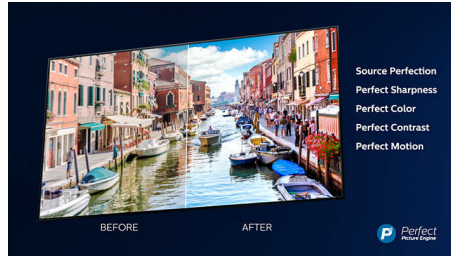

P5 Perfect Picture Engine

De Philips P5 Perfect Picture Engine zorgt voor een beeld dat net zo fantastisch is als wat u graag kijkt. Details hebben meer diepte. Kleuren zijn levendig en huidtinten zien er natuurlijk uit. Contrast is zo helder dat u elk detail haast kunt voelen. En bewegingen zijn zo vloeiend dat u de bal nooit uit het oog verliest, ongeacht hoe snel er wordt gespeeld.

Ultra HD Premium

De Ultra HD Premium-certificering op uw Philips OLED-TV belooft een ongelooflijk levensecht 4K UHD-beeld voor uw favoriete content. Laat u betoveren door een grote helderheid en groot contrast, en een breder kleurengamma met miljoenen subtiele kleurschakeringen. De content in HDR komt met meer realistische diepte en detail tot leven.