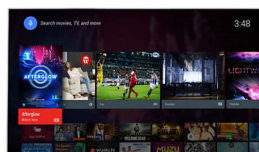

Quad Core + Android

Associé à la puissance d'Android, le processeur Philips Quad Core vous offre une expérience de jeu incroyable. Et avec Android installé sur

votre téléviseur, la navigation, le lancement d'applications et la lecture de vidéos sont ultra-rapides, très intuitifs et très ludiques.

Pied central incliné

Nous avons choisi pour notre pied central incliné une finition argentée brillante, puis nous l'avons associé à un collet incliné ultra-fin, afin de créer un design en accord parfait avec n'importe quel intérieur moderne.