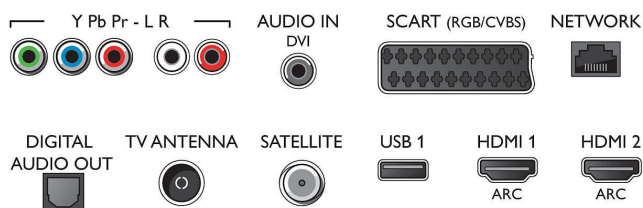

Tuner/réception/transmission

- TV numérique: DVB-T/T2/T2-HD/C/S/S2
- Lecture vidéo: NTSC, PAL, SECAM
- Prise en charge MPEG: MPEG-2, MPEG-4
- Guide des programmes de télévision*: Guide électronique de programmes 8 j.

Connections

Side

Rear

Caractéristiques

- Indication de l'intensité du signal
- Télétexte: Hypertexte 1 000 pages
- Compatible HEVC

Android TV

- Système d'exploitation: Android™ 6.0 (Marshmallow)
- Applications intégrées: Google Play Films*, Google Play Musique*, Google Search, YouTube
- Taille de la mémoire (flash): 16 Go*, Extensible via mémoire USB