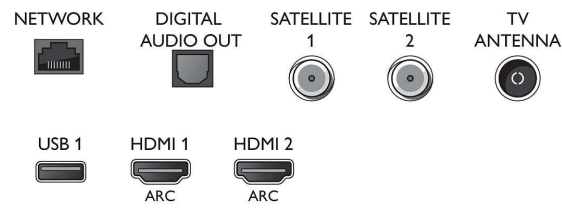

Specificaties

Ambilight

- Ambilight-functies: Geïntegreerde Ambilight en Hue, Ambilight Music, Gamemodus, Past zich aan de muurkleur aan, Lounge-modus
- Ambilight-versie: Driezijdig

Beeld/scherm

- Beeldformaat: 16:9
- Schermdiagonaal (inch): 55 inch

- Schermdiagonaal (centimeters): 139 cm
- Display: 4K Ultra HD-LED
- Schermresolutie: 3840 x 2160
- Beeldengine: Perfect Pixel Ultra HD
- Beeldverbetering: Ultra-resolutie, Perfect Natural Motion, Micro Dimming Premium
- Verhouding maximale helderheid: 65 %

Ondersteunde beeldschermresolutie

- Computeringangen op alle HDMI: tot 4K UHD 3840 x 2160 bij 60 Hz
- Video-ingangen op alle HDMI: tot 4K UHD 3840 x 2160 bij 60Hz

Tuner/ontvangst/transmissie

- Digitale TV: DVB-T/T2/T2-HD/C/S/S2
- Videoweergave: NTSC, PAL, SECAM

Connections

Side

Rear