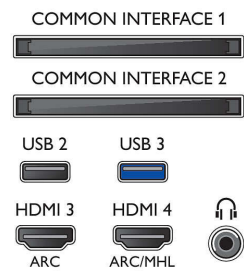

Specificaties

Ambilight

- Ambilight-functies: Geïntegreerde Ambilight en Hue, Ambilight Music, Gamemodus, Past zich aan de muurkleur aan, Lounge-modus
- Ambilight-versie: Driezijdig

Beeld/scherm

- Beeldformaat: 16:9
- Schermdiagonaal (inch): 55 inch

- Schermdiagonaal (centimeters): 139 cm
- Display: 4K Ultra HD-LED
- Schermresolutie: 3840 x 2160
- Beeldengine: Perfect Pixel Ultra HD
- Beeldverbetering: Ultra-resolutie, Perfect Natural Motion, Micro Dimming Premium
- Verhouding maximale helderheid: 65 %

Ondersteunde beeldschermresolutie

- Computeringangen op alle HDMI: tot 4K UHD 3840 x 2160 bij 60 Hz
- Video-ingangen op alle HDMI: tot 4K UHD 3840 x 2160 bij 60Hz

Tuner/ontvangst/transmissie

- Digitale TV: DVB-T/T2/T2-HD/C/S/S2
- Videoweergave: NTSC, PAL, SECAM

Connections

Side