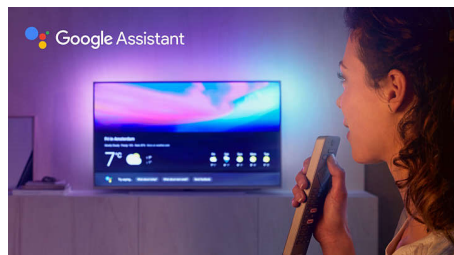

Wbudowana funkcja Asystent Google

Steruj telewizorem Philips Android za pomocą głosu. Chcesz zagrać w grę, obejrzeć najnowszy serial Netflix lub wyszukać materiały i aplikacje w sklepie Google Play? Wystarczy powiedzieć. Możesz też wydawać polecenia wszystkim urządzeniom kompatybilnym z funkcją Asystent Google w inteligentnej sieci domowej — poprosić o przyciemnienie światła czy o ustawienie termostatu na czas seansu filmowego. A to wszystko bez schodzenia z kanapy.