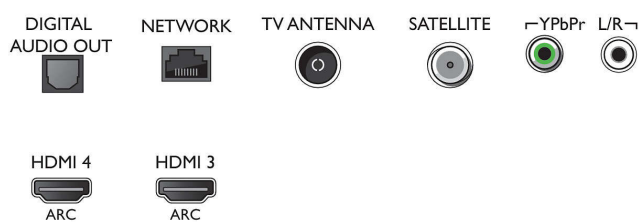

- przy 60 Hz
- Sygnał wideo — wejścia HDMI1/2: maksymalna rozdzielczość 4K UHD: 3840 x 2160 przy 60 Hz, Obsługa HDR, HDR10/ HLG
- Sygnał wideo — wejścia HDMI3/4: maksymalna rozdzielczość 4K UHD: 3840 x 2160 przy 60 Hz

Tuner/Odtwarzanie/Transmisja

- Telewizja cyfrowa: DVB-T/T2/T2-HD/C/S/S2
- Odtwarzanie video: NTSC, PAL, SECAM
- Obsługa MPEG: MPEG2, MPEG4
- Przewodnik telewizyjny*: Elektroniczny program

Connections

Side

Bottom

Niezwykle smukły telewizor LED Android 4K UHD

TV 123 cm (49") z systemem Ambilight Picture Performance Index 2800, HDR premium WCG 90%, Procesor P5 Perfect Picture

Dane techniczne

49PUS8303/12

na 8 dni