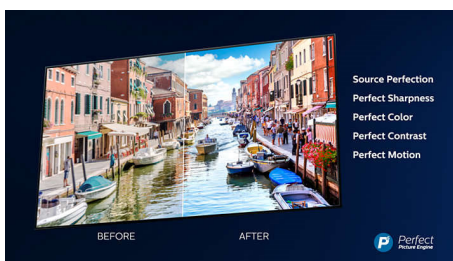

Niezwykłe smukły telewizor LED Android 4K UHD

TV 123 cm (49") z systemem Ambilight Picture Performance Index 2800, HDR premium WCG 90%, Procesor P5 Perfect Picture

Zalety

Niezwykłe wąska, minimalistyczna rama

Niezwykłe wąska, minimalistyczna rama o wykończeniu z matowego aluminium

Kolory w technologii Nano IPS

Masz w planach wieczór filmowy, ważny mecz czy granie w gry? Technologia Nano IPS zapewnia żywe kolory oraz szeroki kąt widzenia. Jednolite cząsteczki wielkości nanometra pochłaniają nadmiar światła generowanego przez ekran. Czerwienie pozostają czerwone, trawa wygląda naprawdę zielono, a błękit jest zawsze niebieski, nawet pod kątem 60 stopni.

Procesor P5 Perfect Picture

Procesor Philips P5 Perfect Picture zapewnia obraz w jakości godnej Twoich ulubionych rozrywek. Szczegóły nabierają głębi, kolory — życia, a odcienie skóry — naturalności. Niewiarygodny kontrast pozwala dostrzec każdy szczegół, a ruch jest tak płynny, że nigdy nie stracisz piłki z oczu — nawet przy bardzo dynamicznej grze.