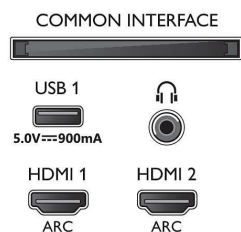

4K UHD LED Android TV

126 cm-es (50"-es) Ambilight TV Picture Performance Index: 1700, HDR10+, P5 Perfect Picture Engine

50PUS7354/12

Műszaki adatok

Ambilight

- Ambilight szolgáltatások: Beépített Ambilight+Hue, Ambilight Music, Játék üzemmód, A fal színéhez alkalmazkodó, Lounge üzemmód
- Ambilight változat: 3 oldalas

Kép/Kijelző

- Képformátum: 16:9
- Átlós képernyőméret (metrikus): 126 cm
- Kijelző: 4K Ultra HD LED
- Panel felbontása: 3840x2160

- Képfeldolgozó rendszer: P5 Perfect Picture Engine
- Képjavitás: Ultra felbontás, HDR10+, Dolby Vision, Micro Dimming Pro, 1700 PPI
- Átlós képernyőméret (hüvelyk): 50 hüvelyk

Támogatott képernyőfelbontás

- Számítógép bemenetek az összes HDMI-n: HDR támogatással, HDR10/HLG, max. 4K UHD 3840x2160, 60 Hz-en
- Videobemenetek az összes HDMI-n: max. 4K UHD 3840x2160, 60 Hz-en, HDR támogatás, HDR10/

HLG (Hybrid Log Gamma), HDR10+/Dolby Vision

Hangolóegység/Vétel/Adás

- Digitális TV: DVB-T/T2/T2-HD/C/S/S2
- Videolejátszás: NTSC, PAL, SECAM
- MPEG támogatás: MPEG2, MPEG4
- TV-műsorfüzet*: 8 napos elektronikus programfüzet
- Jelerősség kijelzése
- Teletext: 1000 oldalas Hypertext
- HEVC támogatás

Connections

Side