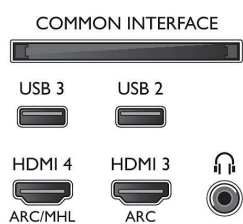

Спецификации

Ambilight

- Функции на Ambilight: Вграден Ambilight+Hue, Музика с Ambilight, Режим игра, Адаптиране към цвета на стената, Режим "фойе"
- Версия на Ambilight: 3-странен

Картина/дисплей

- Съотношение на размерите на картината: 16:9
- Размер на екрана по диагонал (инчове): 49 инч
- Размер на екрана по диагонал (метрична с-ма): 123 см
- Дисплей: 4K Ultra HD LED

- Разделителна способност на екрана: 3840 x 2160
- Яркост: 400 cd/m²
- Подобрение на картината: Micro Dimming Pro, Разделителна способност Ultra, Pixel Precise Ultra HD, Perfect Natural Motion
- Максимален коефициент на осветеност: 65 %

Поддържана разделителна способност на дисплея

- Компютърни входове на HDMI 1/2: до 4K UHD 3840 x 2160 при 60 Hz
- Компютърни входове на HDMI3/4: до 4K UHD

3840 x 2160 при 30 Hz, до FHD 1920 x 1080 при 60 Hz

- Видео входове на HDMI1/2: до 4K UHD 3840 x 2160 при 60 Hz
- Видео входове на HDMI3/4: до FHD 1920 x 1080 при 60 Hz, до 4K UHD 3840 x 2160 при 30 Hz

Тuner / Приемане / Предаване

- Цифров телевизор: DVB-T/T2/T2-HD/C/S/S2
- Възпроизвеждане на видео: NTSC, PAL, SECAM
- Поддръжка на MPEG: MPEG2, MPEG4
- Телевизионен справочник на програмите*

Connections

Side