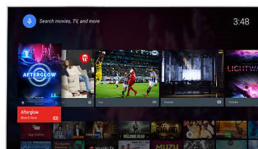

Quad Core + Android

QuadCore

Процесорът Philips Quad Core обединява сили с Android, за да осигури вълнуващо

игрово изживяване. А с Android на вашия телевизор ще навигирате, зареждате приложения и възпроизвеждате видео по супербърз, суперинтуитивен и суперзабавен начин.