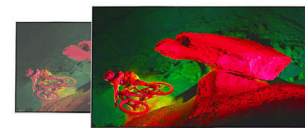

Cores premium

As cores premium da Philips combinam um painel com vasta gama cromática melhorado em 85% por um processamento de 4 trilhões de cores. Com uma resolução cromática muito superior e cores saturadas brilhantes, esquecer-se-á que está a olhar para um ecrã.