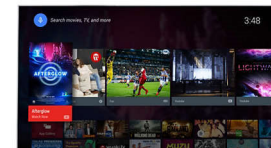

Quad Core + Android

O processador Quad Core da Philips une-se ao poder do Android para proporcionar uma experiência de jogo emocionante. E com o sistema Android no seu televisor, poderá navegar, iniciar aplicações e reproduzir vídeos de uma forma extremamente rápida, intuitiva e divertida.