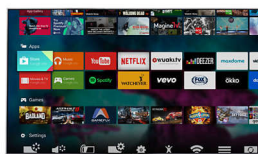

Conteúdos de TV

A Google Play Store e a galeria de aplicações da Philips ultrapassam a programação de TV tradicional para lhe apresentar uma grande coleção online de filmes, TV, música, aplicações e jogos. Uma memória de 16 GB expansível significa que há imenso espaço para guardar todos os seus conteúdos favoritos e instalar mais aplicações.

Suportes tipo faixa abertos metálicos

Experiencie o design maravilhoso destes suportes tipo faixa abertos. Os seus pés finos foram delineados com perfeição para uma aparência arquitectónica simples combinada com a quantidade certa de curvatura. E, com um acabamento único em cromado escuro, ficará encantado com a sua elegância.