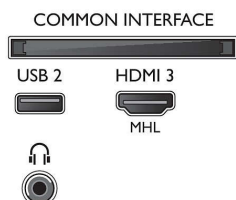

Napajanje

- Omrežno napajanje: 220–240 V AC, 50/60 Hz
- Temperatura okolja: 5 °C do 35 °C
- Poraba energije v stanju pripravljenosti: $0,3\text{ W}$
- Razred na energetske oznaki: A+
- Moč na energetske oznaki EU: 63 W
- Funkcije varčevanja z energijo: Časovnik za samodejni izklop, Izklop slike (za radio)
- Poraba energije v izklopljenem stanju: 0,3
- Letna poraba energije: 92 kWh
- Vsebnost svinca: Da*
- Vsebnost živega srebra: 0 mg

Dodatna oprema

- Priložena dodatna oprema: Daljinski upravljalnik, Napajalni kabel, 2 bateriji AAA, vodnik za hiter začetek, Brošura s pravnimi in varnostnimi informacijami, Namizno stojalo

Dimenzije

- Širina izdelka: 1244,2 mm
- Višina izdelka: 719 mm
- Globina izdelka: 83,2 mm
- Teža izdelka: 15,4 kg
- Širina izdelka (s stojalom): 1244,2 mm
- Višina izdelka (s stojalom): 783,5 mm
- Globina izdelka (s stojalom): 262,8 mm
- Teža izdelka (s stojalom): 18 kg
- Širina škatle: 1360 mm
- Višina škatle: 845 mm
- Globina škatle: 170 mm
- Teža vključno z embalažo: 22,53 kg
- Združljiv s stenskim nosilcem: 300 x 200 mm
- Širina televizijskega stojala: 601,1 mm

Connections

Side