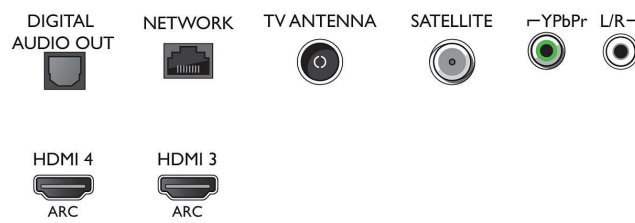

65OLED873/12

υποστήριξη HDR, HDR10/ HLG

- Είσοδοι βίντεο σε HDMI1/2: Με υποστήριξη HDR, HDR10/ HLG

Δέκτης/Λήψη/Μετάδοση

- Ψηφιακή τηλεόραση: DVB-T/T2/T2-HD/C/S/S2
- Αναπαραγωγή βίντεο: NTSC, PAL, SECAM
- Υποστήριξη MPEG: MPEG2, MPEG4
- Οδηγός τηλεοπτικού προγράμματος*: Electronic Program Guide 8 ημερών
- Ένδειξη ισχύος σήματος

Connections

Side

Bottom

Εξαιρετικά λεπτή τηλεόραση Android 4K UHD OLED

Ambilight TV 164 εκ. (65") Δείκτης απόδοση εικόνας 4100, HDR Perfect WCG 99%, P5 Perfect Picture Engine

Προδιαγραφές

- Teletext: Hypertext 1000 σελίδων
- Υποστήριξη HEVC