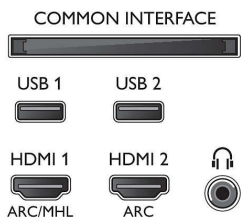

65OLED873/12

υποστήριξη HDR, HDR10/ HLG

- Είσοδοι βίντεο σε HDMI1/2: Με υποστήριξη HDR, HDR10/ HLG

Δέκτης/Λήψη/Μετάδοση

- Ψηφιακή τηλεόραση: DVB-T/T2/T2-HD/C/S/S2
- Αναπαραγωγή βίντεο: NTSC, PAL, SECAM
- Υποστήριξη MPEG: MPEG2, MPEG4
- Οδηγός τηλεοπτικού προγράμματος*: Electronic Program Guide 8 ημερών
- Ένδειξη ισχύος σήματος

Connections

Side

Bottom

Εξαιρετικά λεπτή τηλεόραση Android 4K UHD OLED

Ambilight TV 164 εκ. (65") Δείκτης απόδοση εικόνας 4100, HDR Perfect WCG 99%, P5 Perfect Picture Engine

Προδιαγραφές

- Teletext: Hypertext 1000 σελίδων
- Υποστήριξη HEVC