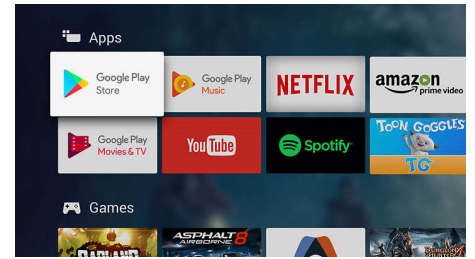

Ultra HD Premium

Η πιστοποίηση Ultra HD Premium στην τηλεόραση OLED της Philips είναι η υπόσχεση για απίστευτα ζωντανή εικόνα 4K UHD στο περιεχόμενο που λατρεύετε. Θα μαγευτείτε από τη μεγαλύτερη φωτεινότητα και αντίθεση, αλλά και από την ευρύτερη γκάμα χρωμάτων που ξεκλειδώνει εκατομμύρια διακριτικές αποχρώσεις. Το περιεχόμενο HDR που παρακολουθείτε θα ζωντανέψει με πιο ρεαλιστικό βάθος και λεπτομέρεια.

Τηλεοπτικό περιεχόμενο

Αναβαθμίστε την ψυχαγωγία σας με το Google Play Store και τη συλλογή εφαρμογών της Philips. Απολαύστε άπειρες ταινίες, τηλεόραση, μουσική, εφαρμογές και παιχνίδια online. Ακόμη περισσότερο περιεχόμενο για να αγαπήσετε.