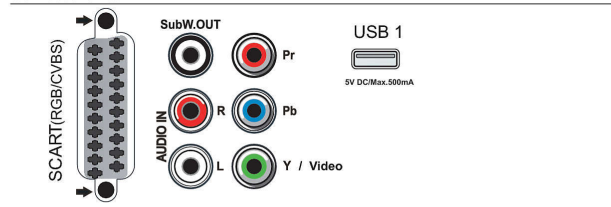

Points forts

Profondeur d'appareil (support inclus): 93 millimètres
Nos ingénieurs ont associé au pied ultra-fin avec un design élégant des finitions soignées et des plaques en aluminium de haute qualité, afin de créer un design raffiné et élégant pour tous les intérieurs modernes.

Profondeur de la boîte: 165 millimètre
Poids (emballage compris): 20,85 kg
Un téléviseur LED 4K Ultra HD offre une résolution 4 fois supérieure à celle d'un téléviseur Full HD classique. Grâce à plus de 8 millions de pixels et à notre technologie exclusive d'upsampling Ultra Résolution, l'image est d'une qualité optimale. Plus le contenu d'origine est de haute qualité, meilleures sont les images et la résolution obtenues. Profitez d'une meilleure netteté, d'une perception accrue de la profondeur, d'un contraste supérieur, de mouvements fluides et naturels, ainsi que de détails impeccables.

Pixel Plus Ultra HD

Découvrez la netteté 4K Ultra HD grâce au moteur Philips Pixel Plus Ultra HD. Il optimise la qualité de l'image pour un résultat fluide, d'une incroyable profondeur et d'un niveau de détails impressionnant. L'image 4K est impeccable, avec des blancs plus éclatants et des noirs plus profonds, à chaque fois.

4K UltraHD

PixelPlus
ULTRA HD

Connections Side

Connections Rear

Connections Bottom