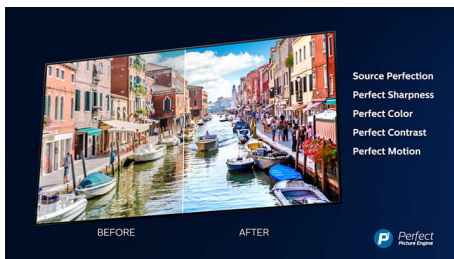

Видео процесор P5 Perfect Picture

Видеопроцесорът Philips P5 Perfect Picture доставя картина толкова поразителна, колкото съдържанието, което обичате. Детайлите имат видимо повече дълбочина. Цветовете са ярки, а отънците на кожата изглеждат естествено. Контрастът е толкова ясен, че ще почувствате всеки един детайл. А движението е толкова плавно, че никога няма да изгубите топката от поглед – без значение колко бърза е играта.

4K Ultra HD

С четири пъти по-добра разделителна способност от стандартните Full HD, Ultra HD осветява екрана Ви с над 8 милиона пиксела и нашата уникална технология Ultra Resolution Upscaling. Насладете се на по-добри изображения, независимо от оригиналното съдържание и се насладете на по-рязка картина с превъзходна дълбочина, контраст, естествено движение и ярки детайли.