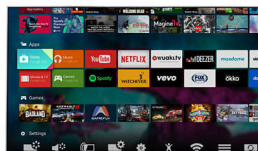

Contenus du téléviseur

Google Play Store et la galerie d'applications Philips vont au-delà de la télévision traditionnelle pour vous offrir un grand choix de films, émissions, musiques, applications et jeux en ligne. Avec 16 Go de mémoire extensible, vous ne manquerez pas d'espace

pour stocker tous vos contenus préférés et installer plus d'applications.

Articulation sonore visible

Une acoustique étudiée et un design fin. Profitez de hautes fréquences incroyables et de moyennes fréquences réalistes grâce à une multitude de micro-haut-parleurs intégrés à une élégante barre de son. Lorsque tous les chuchotements, bruits de pas et grincements sont perceptibles, inutile de décrire la puissance et l'éclat qu'atteignent les explosions, détonations et déflagrations. Et les basses n'ont pas été oubliées, avec des enceintes arrière positionnées de manière stratégique, pour un son riche et profond. Un téléviseur alliant esthétique et performance audio.

DTS HD Premium Sound

D'excellents haut-parleurs de téléviseur nécessitent un moteur de traitement puissant, capable de préserver la pureté du contenu audio d'origine. DTS HD Premium Sound est conçu pour offrir à l'utilisateur ce qu'il attend d'un traitement audio haut de gamme. Le son immersif, comme au cinéma, présente des basses riches et profondes et des dialogues parfaitement clairs, avec des niveaux de volume optimaux, exempts de fluctuations, de coupures et de distorsions.

Téléviseur recommandé par Netflix

Netflix révolutionne le divertissement de diverses manières, et notamment en encourageant les innovations portant sur les appareils que vous utilisez pour regarder émissions de télévision et films. Lorsque le logo Netflix Recommended TV (Téléviseur recommandé par Netflix) est apposé sur un téléviseur Smart TV, vous savez qu'il a été sélectionné grâce à un processus d'évaluation rigoureux établi selon les critères jugés les plus importants par les utilisateurs.