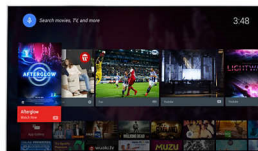

Quad Core + Android

Associé à la puissance d'Android, le processeur Philips Quad Core vous offre une expérience de jeu incroyable. Et avec Android installé sur votre téléviseur, la navigation, le lancement d'applications et la lecture de vidéos sont ultra-rapides, très intuitifs et très ludiques.