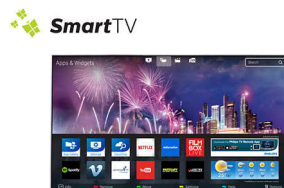

Smart TV

Descoperă o experiență mai inteligentă care se află dincolo de televizorul tradițional. Închiriază și redă filme, clipuri video sau jocuri din magazinele video online. Vizionează programe de televiziune recuperate de pe canalele preferate și bucură-te de o selecție din ce în ce mai bogată de aplicații online cu Smart TV.

Galeria Philips TV/STA

Galeria de aplicații Philips este o colecție largă de aplicații online pe care le poți accesa imediat ce Smart TV-ul este conectat la internet. Este cât se poate de ușor! Nu trebuie decât să pornești televizorul, să îl conectezi la internet și să savurezi o întreagă lume nouă de divertisment online.

Procesarea sunetului

O rafală de vânt, o frunză care atinge pământul, zgomotul pneurilor la coborârea în viteză pe un drum șerpuit. Micile detalii aduc imaginea la

viață. Tehnologia Philips de procesare a sunetului reunește aceste detalii, oferind o claritate fără compromisuri a sunetului. Auzi totul așa cum a intenționat regizorul, cu mixaj audio la nivel profesional care respectă conținutul audio original și îmbunătățește sunetul când este cazul. Basul profund, dialogul clar și precizia uimitoare sunt doar începutul.