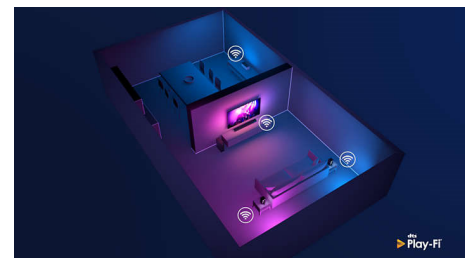

Compatibel met DTS Play-Fi

Met DTS Play-Fi op uw Philips-TV kunt u in elke kamer verbinding maken met compatibele luidsprekers. Hebt u draadloze luidsprekers in de keuken? Luister naar de film terwijl u een snack maakt of blijf op de hoogte van het sportcommentaar terwijl u iedereen een drankje inschenkt.