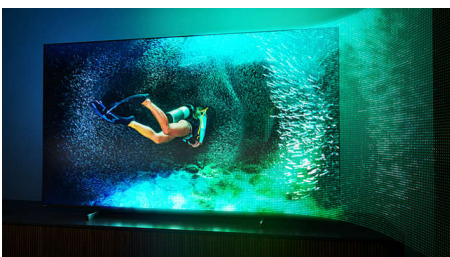

Mini-LED-TV

Uw Philips Mini LED-TV ondersteunt alle belangrijke HDR-indelingen en biedt indrukwekkend beeld op een groot scherm

met diepe zwarttinten en levensechte kleuren. Meer dan duizend intelligente achtergrondverlichtingszones worden onafhankelijk gedimd of helderder gemaakt voor een haarscherp contrast en echte diepte.