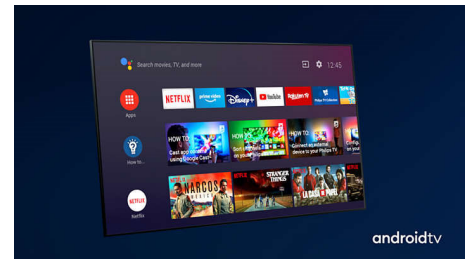

Gewoon slim. Android TV

Uw Philips Android TV biedt u de content die u wilt, wanneer u maar wilt. U kunt het startscherm aanpassen zodat het uw favoriete apps weergeeft. Zo kunt u eenvoudig uw lievelingsfilms en -programma's bekijken of verdergaan waar u was gebleven.