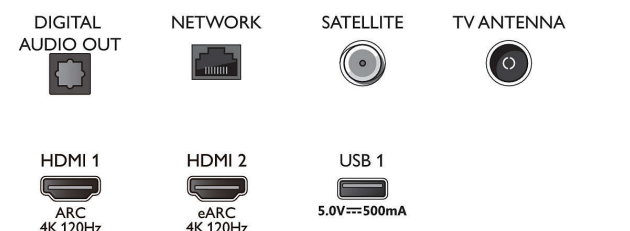

Bottom

Publicatiedatum
2023-07-23

Versie: 9.6.1

EAN: 87 18863 02886 5

© 2023 Koninklijke Philips N.V.
Alle rechten voorbehouden.

Specificaties kunnen zonder voorafgaande kennisgeving worden gewijzigd. Handelsmerken zijn het eigendom van Koninklijke Philips N.V. en hun respectieve eigenaren.

www.philips.com

* EPG en actuele gegevens (tot 8 dagen) zijn afhankelijk van land en kabelmaatschappij.

* Het aanbod aan Android-app's verschilt per land. Ga voor meer informatie naar uw plaatselijke Google Play Store.

* De TV biedt ondersteuning voor gratis DVB-uitzendingen. Mogelijk worden bepaalde DVB-aanbieders niet ondersteund. Ga voor een recente lijst met aanbieders naar het gedeelte met veelgestelde vragen van de ondersteuningswebsite van Philips. Voor bepaalde aanbieders zijn voorwaarden en een abonnement vereist. Neem voor meer informatie contact op met uw aanbieder.

* Philips TV Remote-app en verwante functionaliteiten verschillen per TV-model, provider en land, smart device-model en besturingssysteem. Ga voor meer informatie naar: www.philips.com/TVRemoteapp.

* Alleen opnemen via USB voor digitale kanalen. Opnamen kunnen worden beperkt door een kopieerbeveiliging (CI+). Voor bepaalde landen en kanalen zijn mogelijk beperkingen van toepassing.

* Deze televisie bevat lood in bepaalde onderdelen of componenten waarvoor geen alternatieve technologie bestaat, in overeenstemming met bestaande vrijstellingsclausules van de RoHS-richtlijn.

* Geheugengrootte (Flash): 16 G; de werkelijk beschikbare schrijfruimte kan verschillen (afhankelijk van (vooraf) geïnstalleerde apps, het geïnstalleerde besturingssysteem enz.)

* Amazon Prime is beschikbaar in geselecteerde talen en landen.

* Amazon, Alexa en alle gerelateerde logo's zijn handelsmerken van Amazon.com, Inc. of haar dochterondernemingen. Amazon Alexa is beschikbaar in geselecteerde talen en landen.

* Netflix-abonnement vereist. Onderhevig aan de voorwaarden op <https://www.netflix.com>

* Disney+ -abonnement vereist. Onderhevig aan de voorwaarden op <https://www.disneyplus.com> (c) 2020 Disney en zijn verwante bedrijven. Disney+ is beschikbaar in bepaalde talen en landen.

* Rakuten TV is beschikbaar in geselecteerde talen en landen.