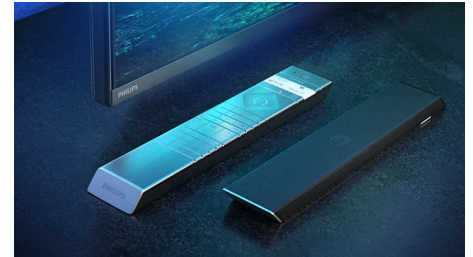

Eersteklas materialen

Deze TV is gemaakt van eersteklas materialen, waar u ook kijkt. De randen van de voetjes zijn van gepolijst metaal en contrasteren prachtig met de geborstelde metalen rand. De afstandsbediening met zachte, lederen achterzijde is net zo gemakkelijk vast te houden als hij er uitziet.