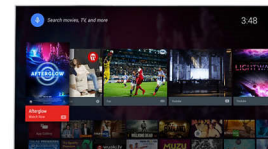

Quad Core + Android

De Philips Quad Core-processor complementeert de kracht van Android voor een spannende game-ervaring. En met Android op uw TV kunt u supersnel, super-intuïtief en met superveel plezier navigeren, apps starten en video's afspelen.