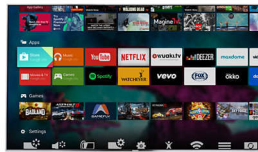

TV-inhoud

De Google Play Store en de Philips app-gallery bieden meer dan het gewone aanbod TV-programma's en brengen u een grote online collectie van films, TV, muziek, apps en games. Dankzij het uitbreidbare geheugen van 16 GB is er voldoende ruimte om al uw favoriete inhoud op te slaan en meer apps te installeren.

Metallic open draadstandaarden

Ervaar het prachtige ontwerp van deze open draadstandaarden. De slanke pootjes zijn perfect gevormd voor een strakke, architectonische look met precies de juiste hoeveelheid rondingen. Met een unieke donkere afwerking van chroom zult u de elegantie van de standaarden blijven waarderen.