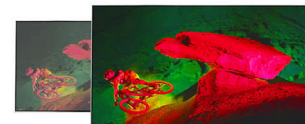

Premium Color

Philips Premium Color combineert een met 85% verbeterd paneel met een breed kleurengamma met verwerking van 4 biljoen kleuren. Met zo veel meer kleurresolutie en heldere, verzadigde kleuren vergeet u compleet dat u naar een scherm kijkt.