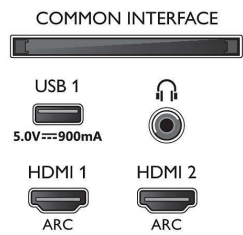

- Panela izšķirtspēja: 3840x2160
- Attēlu programma: P5 Perfect Picture dzinis
- Attēla uzlabošana: Plaša krāsu gamma 90% DCI/P3, Micro Dimming Pro, Ultra Resolution, Dolby Vision, HDR10+
- Ekrāna diagonāles garums (collas): 50 collas

Atbalstītā displeja izšķirtspēja

- Datora ievades visiem HDMI: līdz 4K UHD 3840x2160 pie 60 Hz, HDR atbalsts, HDR10/ HLG
- Video ievades visiem HDMI: līdz 4K UHD

3840x2160 pie 60 Hz, HDR atbalsts, HDR10/HLG (Hybrid Log Gamma), HDR10+/Dolby Vision

Connections

Side

Bottom

Specifikācijas

- Teleteksts: 1000 lapu hiperteksts
- HEVC atbalsts

Android TV

- OS: Android TV™ 9 (Pie)
- Iepriekš instalētās aplikācijas: Google Play Movies*, Google Play Music*, Google Search, YouTube
- Atmiņas izmērs (zibatmiņa): 16 GB*