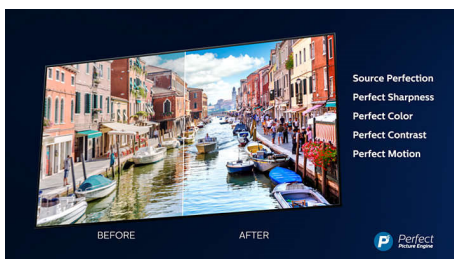

P5 Perfect Picture dzinis

Philips P5 Perfect Picture dzinis nodrošina perfekti dzidrus attēlus, kas ir tikpat izcili, kā

jūsu iecienītais saturs. Ievērojami lielāks detalizācijas dziļums, izteiksmīgas krāsas un dabiski ādas toni. Nepārspējami dzidrais kontrasts ļauj jums izbaudīt ikvienu attēla detaļu. Videoattēls ir vienmērīgs, ļaujot jums nezaudēt bumbu skatienam, neatkarīgi no spēles straujuma un intensitātes.