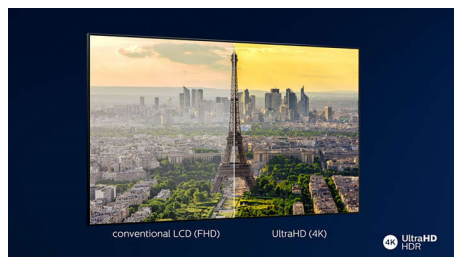

Atbalsta HDR10+

Jūsu Philips televizors ir sagatavots maksimāli izmantot HDR10+ video formāta sniegtās priekšrocības. Kontrasts, krāsas un spilgtuma līmeņi tiek individuāli pielāgoti katram kadram. Ēnas būs redzami dziļākas gan jaunākajos seriālos, gan spriedzes filmās. Spilgtas virsmas spīdēs. Krāsas būs dzīvākas.