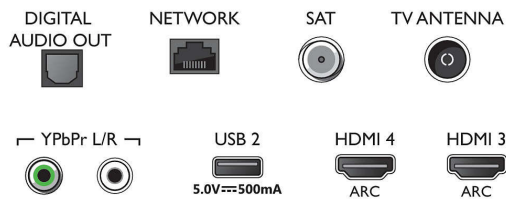

Connections

Side

Bottom

Specifikācijas

- Teleteksts: 1000 lapu hiperteksts
- HEVC atbalsts

Android TV

- OS: Android TV™ 9 (Pie)
- Iepriekš instalētās aplikācijas: Google Play Movies*, Google Play Music*, Google Search, YouTube
- Atmiņas izmērs (zibatmiņa): 16 GB*