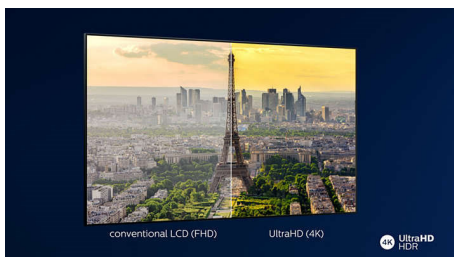

4K UHD

Spilgts 4K LED televizors. Dzīvīgs HDR attēls. Plūstošas kustības. Philips 4K UHD televizors atdzīvina saturu, nodrošinot bagātīgas krāsas un skaidru kontrastu. Attēliem ir lielāks dziļums, un kustības ir plūstošas. Filmas, raidījumi, spēles un cits saturs izskatās brīnišķīgi, neatkarīgi no tā avota.