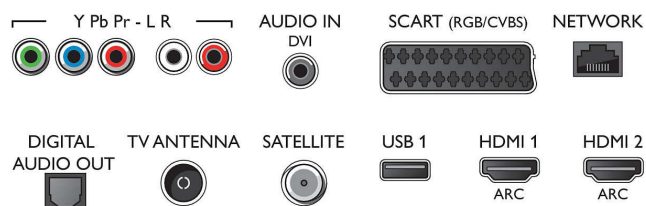

- Helderheid: 400 cd/m²
- Beeldverbetering: Micro Dimming Pro, Ultra-resolutie, Natural Motion, Pixel Precise Ultra HD

Ondersteunde beeldschermresolutie

- Computeringangen op HDMI1/2: tot 4K UHD 3840 x 2160 bij 60 Hz
- Computeringangen op HDMI3/4: tot 4K UHD 3840 x 2160 bij 30Hz, tot FHD 1920 x 1080 bij 60 Hz
- Video-ingangen op HDMI1/2: tot 4K UHD 3840 x

2160 bij 60Hz

- Video-ingangen op HDMI3/4: tot FHD 1920 x 1080 bij 60 Hz, tot 4K UHD 3840 x 2160 bij 30Hz

Tuner/ontvangst/transmissie

- Digitale TV: DVB-T/T2/C/S/S2
- Videoweergave: NTSC, PAL, SECAM
- MPEG-ondersteuning: MPEG2, MPEG4
- TV-programmagids*: Elektronische programmagids voor 8 dagen
- Signaalsterkte-indicator

Connections

Side

Rear

Specificaties

- Teletekst: 1000 pagina's Hypertext
- HEVC-ondersteuning

Android TV

- Besturingssysteem (OS): Android™ 5.1 (Lollipop)
- Vooraf geïnstalleerde apps: Google Play Movies*, Google Play Music*, Google Search, YouTube
- Geheugen (flash): Uitbreidbaar via USB-opslag, 16 GB*