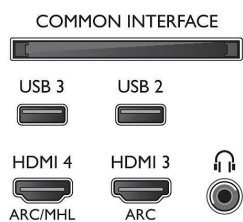

2160 bij 60Hz

- Video-ingangen op HDMI3/4: tot FHD 1920 x 1080 bij 60 Hz, tot 4K UHD 3840 x 2160 bij 30Hz

Tuner/ontvangst/transmissie

- Digitale TV: DVB-T/T2/C/S/S2
- Videoweergave: NTSC, PAL, SECAM
- MPEG-ondersteuning: MPEG2, MPEG4
- TV-programmagids*: Elektronische programmagids voor 8 dagen
- Signaalsterkte-indicator

Connections

Side

Rear

Specificaties

- Teletekst: 1000 pagina's Hypertext
- HEVC-ondersteuning

Android TV

- Besturingssysteem (OS): Android™ 5.1 (Lollipop)
- Vooraf geïnstalleerde apps: Google Play Movies*, Google Play Music*, Google Search, YouTube
- Geheugen (flash): Uitbreidbaar via USB-opslag, 16 GB*