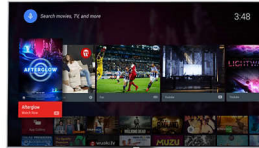

Quad Core + Android

De Philips Quad Core-processor complementeert de kracht van Android voor een spannende game-ervaring. En met Android op uw TV kunt u supersnel, super-intuïtief en met superveel plezier navigeren, apps starten en video's afspelen.

Google Play

Google Play™ heeft een rijke catalogus van games van hoge kwaliteit voor alle leeftijden. Ze zien er net zo goed uit als ze spelen, en zijn geoptimaliseerd voor gebruik op uw TV. En het is niet nodig om nóg een console in huis te halen; u kunt eenvoudig navigeren en gamen met een USB-gamecontroller.

Cloud Gaming

Cloud Gaming biedt u een ruime onlinelcatalogus van hoogwaardige games voor alle leeftijden, voorkeuren en moeilijkheidsniveaus. Kies gewoon een game en speel deze op uw TV!

DTS eersteklas geluid

Geweldige TV-luidsprekers vereisen een krachtige verwerkingsprocessor die de zuiverheid van de oorspronkelijke audiocontent behoudt. De DTS Premium-suite is ontworpen om te kunnen leveren wat consumenten mogen verwachten van hoogwaardige geluidsverwerking: meeslepende Surround Sound met diepe, volle bastonen en kristalheldere dialogen, ook op een maximaal volumenniveau. Zonder schommelingen, kraken, of vervorming.