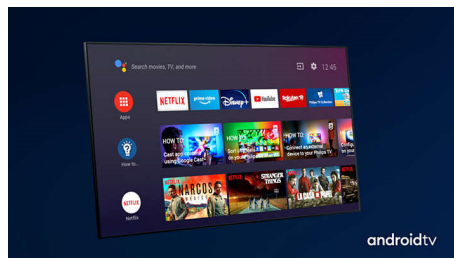

Android TV.

Naj bo televizor Philips Android po vaši meri. Če ta teden gledate samo Amazon in YouTube, naslednji teden pa Rakuten TV in Netflix, ni problema. Jasen, intuitiven vmesnik vam omogoča, da priljubljeno vsebino postavite v ospredje in središče. Preprosto nadaljujete s predvajanjem najnovjše serije, kjer se ostali, ali pobrsajte po novih filmskih izdajah.