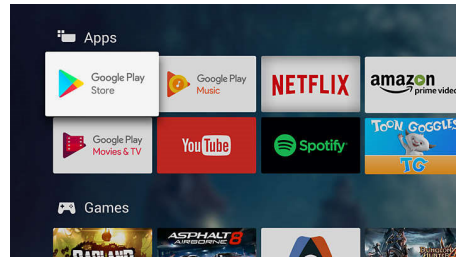

TV-vsebine

Trgovina Google Play in galerija aplikacij Philips nudita več kot običajen televizor. V spletu vam je na voljo brezkončen nabor filmov, televizijskih vsebin, glasbe, aplikacij in iger. Še več navdušenosti.

Glasovno upravljanje AI.

Philips Android TV upravljajte glasovno. Želite igrati igre, gledati Netflix ali poiskati vsebino in aplikacije v Trgovini Google Play? Povejte to svojemu televizorju. Z ukazi lahko upravljate vse pametne domače naprave, ki so združljive s Pomočnikom Google, kot je zatemnitev luči ali nastavitve termostata za filmski večer. Ne da bi vstali s kavča. Nikoli več vam ne bo treba iskati daljinskega upravljalnika. Zdaj lahko svoj televizor Philips upravljate glasovno prek naprav s podporo za pomočnico Alexa, kot je Amazon Echo. Z Alexo lahko vklopite televizor, spreminjate programe, preklopite na igralno konzolo in še več.

Močni učinki

Čist in jasen dialog. Močni učinki.

Dobro ravnovesje zvoka

Dobro ravnovesje zvoka iz zvočnikov polnega razpona.

Vitka zasnova

Vitka zasnova. Elegantna kovinska plošča in kovinsko vrtljivo stojalo.