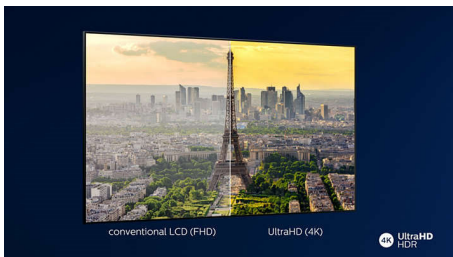

4K UHD

Svetel LED-televizor 4K. Živahna slika HDR. Gladko gibanje. Philipsov televizor 4K UHD TV oživi vsebino z bogatimi barvami in ostrim kontrastom. Slike imajo globino in gibanje je gladko. Filmi, oddaje in igre so videti čudovito, ne glede na vir.