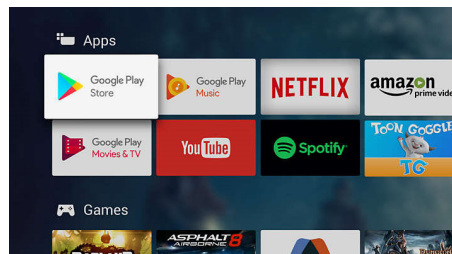

TV sisu

Google Play Store ja Philipsi rakenduste galerii pakuvad rohkem kui tavalised telesaated. Nautige internetis lõputult filme, telesaateid, muusikat, rakendusi ja mängu. On, mida nautida.

Triple Ringi tehnoloogia

Tänu täiustatud Philips Triple Ringi tehnoloogiale liigub heli bassikõlarites paremini. Rohkem liikumist tähendab rohkem bassi! Seega saate nautida võimsamat heli isegi õhukesest Philipsi telerist.

DTS HD Premium Sound

DTS HD Premium Suite kasutab kõlaritest parema heli edastamiseks tiptasemel helitöötlust. Tänu originaalsisu säilinud selgusele naudite kaasahaaravat heli ja kristalliselget kõne ilma võnkumise, klõpsatuste ja moonutusteta.