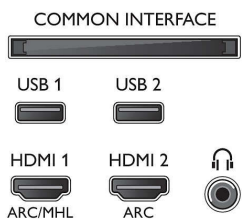

Värv ja viimistlus

- Teler eest: Hõbedane metallik

Mõõtmed

- Seadme laius: 1234,8 mm
- Seadme kõrgus: 713,1 mm
- Seadme sügavus: 48,3 mm
- Toote kaal: 20,5 kg
- Seadme laius (alusega): 1234,8 mm
- Seadme kõrgus (alusega): 758,8 mm
- Seadme sügavus (alusega): 251,4 mm
- Toote kaal (alusega): 22,1 kg
- Karbi laius: 1360 mm
- Karbi kõrgus: 860 mm
- Karbi sügavus: 160 mm
- Kaal (koos pakendiga): 28,1 kg
- Ühildub seinakinnitusega: 300 x 200 mm
- Teleri aluse laius: 517,2 mm

Connections

Side

Bottom

Väljalaske kuupäev
2023-07-17

Versioon: 12.0.1

EAN: 87 18863 01519 3

© 2023 Firma Koninklijke Philips N.V.
Kõik õigused kaitstud

Spetsifikatsioone võib muuta ette teatamata
Kaubamärgid kuuluvad firmale Koninklijke Philips N.V.
või vastavatele omanikele.