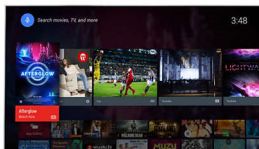

Quad Core -suoritin ja Android-käyttöjärjestelmä

Philips Quad Core -suoritin ja Android-käyttöjärjestelmä tuottavat yhdessä jännittävän pelikokemuksen. Androidin ansiosta myös

valikoissa liikkuminen, sovellusten avaaminen ja videoiden toistaminen on nopeaa, helppoa ja hauskaa.

Suunnattu jalusta

Tyylikkään korkeakiiltoinen hopeanvärisen jalusta yhdistettynä erittäin ohueen ja viistosti muotoiltuun jalustan runko-osaan sopii saumattomasti mihin tahansa moderniin sisustukseen.