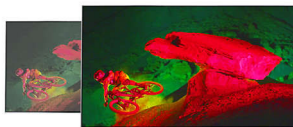

Premium Color

Philipsin Premium Color yhdistää 85 % paremman värialueen ja 4 biljoonan värin käsittelyn. Uskomaton värintarkkuus ja värikylläisyys tekevät kuvasta niin realistisen, että saatat unohtaa katsovasi televisiota.