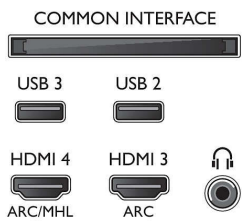

Tekniset tiedot

Ambilight

- Ambilight-ominaisuudet: Ambilight+hue vakiovarusteena, Ambilight Music, Pelitila, Mukautuu seinän väriin, Lounge-tila
- Ambilight-versio: 3 sivulla

Kuva/näyttö

- Kuvasuhde: 16:9
- Ruudun halkaisija (tuuma): 49 tuumaa
- Ruudun halkaisija (cm): 123 cm
- Näyttö: 4K Ultra HD LED
- Näytön resoluutio: 3840 x 2160

- Kirkkaus: 400 cd/m²
- Kuvatekniikka: Pixel Precise Ultra HD
- Kuvanparannus: Micro Dimming Pro, Ultra Resolution, Perfect Natural Motion
- Luminanssin huippuarvon suhde: 65 %

Tuettu näyttöresoluutio

- Tietokoneen tuloliitännät, HDMI1/2: enintään 4K UHD 3 840 x 2 160, 60 Hz
- Tietokoneen tuloliitännät, HDMI3/4: enintään 4K UHD 3 840 x 2 160, 30 Hz, enintään FHD 1 920 x 1 080, 60 Hz

- Videon tuloliitännät, HDMI1/2: enintään 4K UHD 3 840 x 2 160, 60 Hz
- Videon tuloliitännät, HDMI3/4: enintään FHD 1 920 x 1 080, 60 Hz, enintään 4K UHD 3 840 x 2 160, 30 Hz

Virittin/vastaanotto/signaalinsiirto

- Digitaalitelevisio: DVB-T/T2/T2-HD/C/S/S2
- Videoisto: NTSC, PAL, SECAM
- MPEG-tuki: MPEG2, MPEG4
- TV-ohjelmaopas*: 8 päivän elektroninen ohjelmaopas

Connections

Side