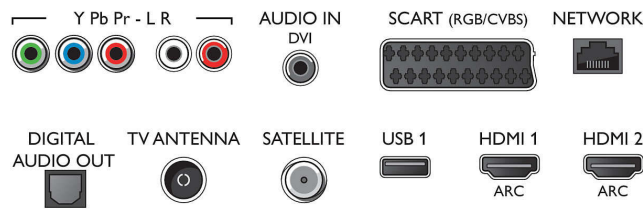

- Kirkkaus: 400 cd/m²
- Kuvatekniikka: Pixel Precise Ultra HD
- Kuvanparannus: Micro Dimming Pro, Ultra Resolution, Perfect Natural Motion
- Luminanssin huippuarvon suhde: 65 %

Tuettu näyttöresoluutio

- Tietokoneen tuloliitännät, HDMI1/2: enintään 4K UHD 3 840 x 2 160, 60 Hz
- Tietokoneen tuloliitännät, HDMI3/4: enintään 4K UHD 3 840 x 2 160, 30 Hz, enintään FHD 1 920 x 1 080, 60 Hz

- Videon tuloliitännät, HDMI1/2: enintään 4K UHD 3 840 x 2 160, 60 Hz
- Videon tuloliitännät, HDMI3/4: enintään FHD 1 920 x 1 080, 60 Hz, enintään 4K UHD 3 840 x 2 160, 30 Hz

Virittin/vastaanotto/signaalinsiirto

- Digitaalitelevisio: DVB-T/T2/T2-HD/C/S/S2
- Videoisto: NTSC, PAL, SECAM
- MPEG-tuki: MPEG2, MPEG4
- TV-ohjelmaopas*: 8 päivän elektroninen ohjelmaopas

Connections

Side

Rear

Tekniset tiedot

- Signaalivoimakkuuden ilmaisin
- Teksti-tv: 1000 sivun Hyperteksti-tv
- HEVC-tuki