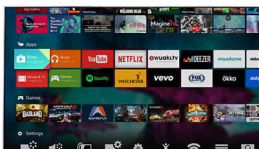

TV-sisältö

Google Play Store ja Philipsin sovellusgalleria laajentavat television viihdevalikoimaa: verkosta löydät valtavan valikoiman elokuvia, TV-ohjelmia, musiikkia, sovelluksia ja pelejä. 16 Gt:n vakiomuisti on laajennettavissa ja tarjoaa reilusti tallennustilaa sovelluksille ja muulle sisällölle.

Pixel Precise Ultra HD

PixelPrecise
ULTRA HD

4K Ultra HD -television kauneus piilee jokaisessa yksityiskohdassa. Philips Pixel Precise Ultra HD -prosessori muuttaa minkä tahansa kuvasignaalin UHD-tarkkuuteen kuvaruudullasi. Lopputulos on sulavasti liikkuva ja terävä kuva, jossa on poikkeuksellinen kontrasti. Ihaile syviä mustia, puhtaita valkoisia, eloisia värejä ja luonnollisia ihonsävyjä – ohjelmälähteestä riippumatta.