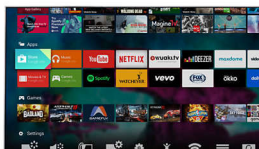

TV saturs

Google Play Store un Philips aplikāciju galerija piedāvā plašākas iespējas nekā standarta

televizoru programmu klāsts, un jums pieejama plaša tiešsaistes filmu, televīzijas, mūzikas, aplikāciju un spēļu kolekcija. 16 GB atmiņa ar paplašināšanas iespējām sniedz iespēju glabāt visu jūsu iecienīto saturu un instalēt papildu aplikācijas.

Skaņas apstrāde

Vēja pūsma, lapa, kas pieskaras zemei, skaņa, ar kādu riepas nošalc uz vēju appūsta ceļa. Tās ir sīkas detaļas, kas atdzīvina attēlu. Philips skaņas apstrāde apvieno šīs detaļas nevainojamā skaņas precizitātē. Ar studijas līmeņa skaņu jaukšanu, kas atbalsta oriģinālo audio saturu un nepieciešamības gadījumā pastiprina skaņu, dzirdiet katru niansi, kā iecerējis režisors. Dziļi basi, skaidri dialogi un pārsteidzoša precizitāte ir tikai sākums.

DTS HD Premium Sound

Lieliskiem TV skaļruņiem nepieciešams jaudīgs apstrādes dzinis, kas saglabā oriģinālā audio satura tīro skanējumu. DTS HD Premium Sound tehnoloģija ir radīta, lai nodrošinātu skanējumu, kādu patērētāji pieraduši sagaidīt no augstākās klases skaņas apstrādes: aizraujoša telpiska skaņa, piesātināti basi un kristāldzirdri dialogi, kas tiek atskaņoti ar maksimālu skaņas līmeni un bez svārstībām, izrāvumiem vai kropļojumiem.

Netflix Recommended TV

Netflix daudzējādi maina jūsu izklaides pieredzi, tostarp palīdzot uzlabot un modernizēt ierīces, ko izmantojat, lai skatītos televīzijas seriālus un filmas. Ja uz "Smart" televizora redzat logotipu Netflix Recommended TV, jūs varat būt pārliecināti, ka šis televizors ir izturējies visstingrāko vērtēšanas procesu, kas ir veidots, pamatojoties uz visnozīmīgākajiem faktoriem.