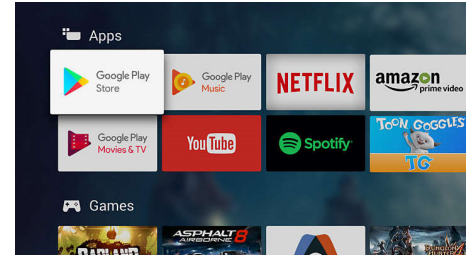

TV-sisältö

Jätä perinteinen TV-tarjonta taaksesi Google Play Kaupan ja Philipsin sovelluksien avulla. Ko loputtomasti elokuvia, TV-ohjelmia, musiikkia, sovelluksia ja pelejä verkossa.