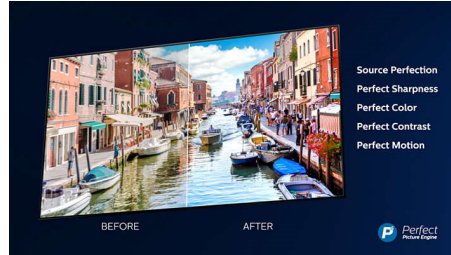

P5 Perfect -kuvajärjestelmä

Philips P5 Perfect -kuvajärjestelmä varmistaa, että kuvanlaatu säilyy aina yhtä täydellisenä. Yksityiskohtiin lisätään syvyyttä, värikylläisyys syvenee ja ihon sävyt toistetaan luonnollisina. Kontrasti on niin tarkka, että suorastaan tunnet jokaisen yksityiskohdan. Parantuneen liiketarkkuuden ansiosta näet pallon kentällä tiukoissakin pelitilanteissa.