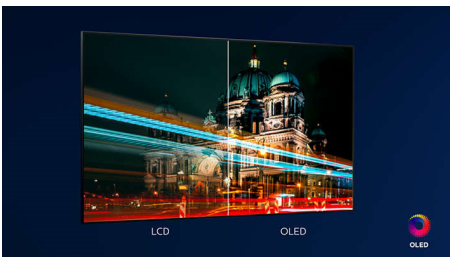

TV OLED Philips

Dengan TV OLED Philips, Anda mendapatkan sudut pandang yang lebih luas dan gambar yang

unik dan nyata. Hitam lebih dalam. Warna lebih cerah. Detail dalam bayangan dan sorotan direproduksi dengan tepat. Mendukung semua format HDR utama. Rasakan kekuatan dari setiap adegan.