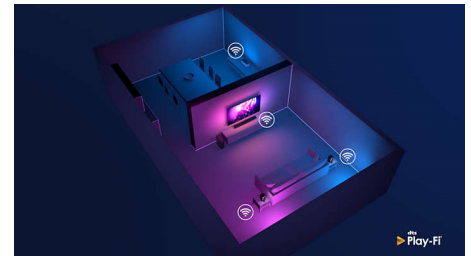

Kompatibel dengan DTS Play-Fi

Dengan DTS Play-Fi di TV Philips, Anda dapat menyambungkan ke speaker yang kompatibel di ruangan mana pun. Punya speaker nirkabel di dapur? Dengarkan film sambil membuat makanan ringan atau mengikuti komentar olahraga saat Anda membuat minuman untuk tamu.