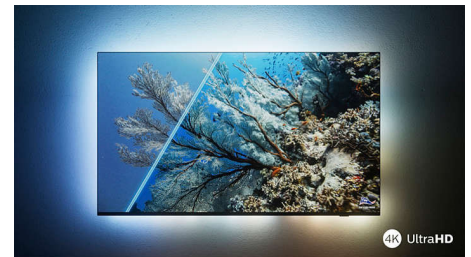

Mendukung semua format HDR terkenal

TV 4K UHD Philips kompatibel dengan semua format HDR terkenal, termasuk Dolby Vision. Baik itu serial favorit atau video game terbaru, bayangan akan tampak lebih dalam. Permukaan cerah akan bersinar. Warna tampak lebih nyata.