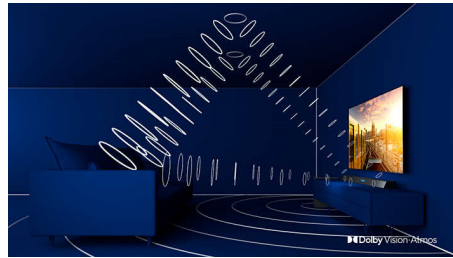

Mesin P5 dengan AI

Prosesor Philips P5 dengan AI menghadirkan gambar yang begitu nyata sehingga Anda seolah-olah bisa masuk ke dalamnya. Algoritme pembelajaran mendalam AI memproses gambar dengan cara yang mirip dengan otak manusia. Apa pun yang Anda tonton, nikmati detail dan kontras yang nyata, warna yang kaya, dan gerakan yang halus.

Dolby Vision + Dolby Atmos

TV ini mendukung format suara dan video premium Dolby, yang berarti konten HDR akan terlihat dan terdengar indah. Nikmati gambar yang mencerminkan visi asli sutradara dan dengar suara yang luas dengan kejernihan dan kedalaman yang nyata.