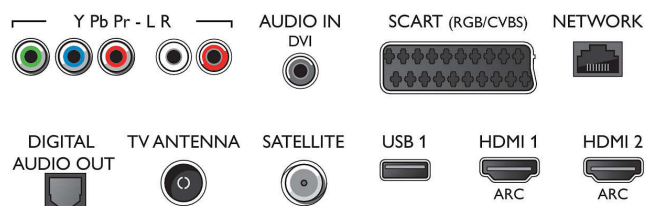

Támogatott képernyőfelbontás

- Számítógép-bemenetek a HDMI1/2 porton: max. 4K UHD 3840x2160, 60 Hz-en
- Számítógép-bemenetek a HDMI3/4 porton: max. 4K UHD 3840x2160, 30 Hz-en, max. FHD 1920x1080, 60 Hz-en
- Videobemenetek a HDMI1/2 porton: max. 4K

UHD 3840x2160, 60 Hz-en

- Videobemenetek a HDMI3/4 porton: max. FHD 1920x1080, 60 Hz-en, max. 4K UHD 3840x2160, 30 Hz-en

Hangolégység/Vétel/Adás

- Digitális TV: DVB-T/T2/T2-HD/C/S/S2
- Videolejátszás: NTSC, PAL, SECAM
- MPEG támogatás: MPEG2, MPEG4
- TV-műsorfüzet*: 8 napos elektronikus programfüzet
- Jelerősség kijelzése

Connections

Side

Rear

Műszaki adatok

- Teletext: 1000 oldalas Hypertext
- HEVC támogatás

Android TV

- OS: Android™ 6.0 (Marshmallow)
- Előzetesen telepített alkalmazások: Google Play Movies*, Google Play Music*, Google keresés, YouTube
- Memóriaméret (flash): USB tárolóeszközzel bővíthető, 16 GB*