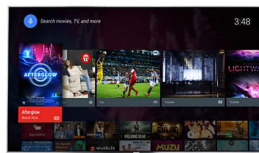

Quad Core + Android

A Philips Quad Core processzor és az Android erejének találkozása az izgalmas játékélmény érdekében. Ezen a szupergyors, hihetetlenül intuitív és szórakoztató Androidos TV-n kedvére navigálhat, indíthat el alkalmazásokat és nézhet videókat.

Google Play

A Google Play™ kiváló minőségű játékok széles választékát nyújtja minden korosztály számára. A TV-jén való használatra optimalizálva, a teljesítményüknek megfelelő megjelenéssel. Nem kell a házat zsúfoltabbá tennie még egy játékkonzollal, mivel az univerzális USB játékkonzollal könnyedén navigálhat és játszhat.

Cloud Gaming

A Cloud Gaming kiváló minőségű játékok széles választékát nyújtja mindenki számára,

bármilyen korosztályú, ízlésű és szintű játékos is legyen. Válasszon ki egy játékot, majd játsszon vele a TV-jén!

DTS Premium Sound

A nagyszerű TV-hangszórók hatékony jelfeldolgozó rendszert igényelnek, amely megőrzi az eredeti hanganyag tisztaságát. A DTS Premium Suite pontosan olyan élményt nyújt a felhasználónak, amelyet elvár a csúcskategóriás hangfeldolgozástól: magával ragadó surround hangzás, telt és gazdag mély hangok, valamint kristálytisza dialógusok, melyeket maximális hangerőn, szintingadozástól, szinthatárolástól és torzítástól mentesen élvezhet.

Íves, króm állvány

Az építészet ihlette, Philips íves állvány modern, kiegyensúlyozott, nyitott kialakítású. A kiváló minőségű polírozott króm felület és az elegáns hatású ívelt vonalvezetés bármilyen szobát stílusossá tesz.