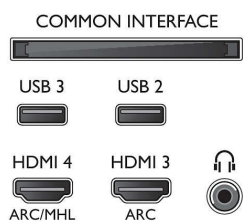

Kép/Kijelző

- Képfóratum: 16:9
- Átlós képernyőméret (hüvelyk): 55 hüvelyk
- Átlós képernyőméret (metrikus): 139 cm
- Kijelző: 4K Ultra HD LED
- Panel felbontása: 3840x2160

- Fényerő: 400 cd/m²
- Képjavitás: Micro Dimming Pro, Ultra felbontás, Pixel Precise Ultra HD, Perfect Natural Motion

Támogatott képernyőfelbontás

- Számítógép-bemenetek a HDMI1/2 porton: max. 4K UHD 3840x2160, 60 Hz-en
- Számítógép-bemenetek a HDMI3/4 porton: max. 4K UHD 3840x2160, 30 Hz-en, max. FHD 1920x1080, 60 Hz-en
- Videobemenetek a HDMI1/2 porton: max. 4K

UHD 3840x2160, 60 Hz-en

- Videobemenetek a HDMI3/4 porton: max. FHD 1920x1080, 60 Hz-en, max. 4K UHD 3840x2160, 30 Hz-en

Hangolégység/Vétel/Adás

- Digitális TV: DVB-T/T2/T2-HD/C/S/S2
- Videolejátszás: NTSC, PAL, SECAM
- MPEG támogatás: MPEG2, MPEG4
- TV-műsorfüzet*: 8 napos elektronikus programfüzet
- Jelerősség kijelzése

Connections

Side

Rear

Műszaki adatok

- Teletext: 1000 oldalas Hypertext
- HEVC támogatás

Android TV

- OS: Android™ 6.0 (Marshmallow)
- Előzetesen telepített alkalmazások: Google Play Movies*, Google Play Music*, Google keresés, YouTube
- Memóriaméret (flash): USB tárolóeszközzel bővíthető, 16 GB*