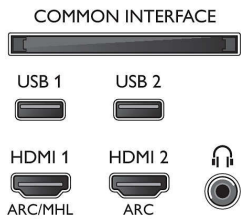

Εξαιρετικά λεπτή τηλεόραση Android 4K UHD LED

Τηλεόραση 123 εκ. (49") με Ambilight Δείκτης απόδοση εικόνας 2800, HDR premium WCG 90%, P5 Perfect Picture Engine

Προδιαγραφές

Ambilight

- Χαρακτηριστικά Ambilight: Ενσωματωμένο Ambilight+Hue, Ambilight για μουσική, Λειτουργία παιχνιδιού, Ανάλογα με το χρώμα του τοίχου, Λειτουργία Lounge
- Έκδοση Ambilight: 3 πλευρών

Εικόνα/Οθόνη

- Αναλογία Εικόνας: 16:9
- Μήκος διαγωνίου οθόνης (ίντσες): 49 ίντσες
- Μήκος διαγωνίου οθόνης (μετρικό): 123 εκ.
- Οθόνη: 4K Ultra HD LED

- Ανάλυση οθόνης: 3840 x 2160
- Picture Engine: P5 Perfect Picture Engine
- Βελτίωση εικόνας: Ultra Resolution, Micro Dimming Pro, Ευρύ χρωματικό φάσμα 90% DCI/P3, HDR Premium

Υποστηριζόμενη ανάλυση οθόνης

- Είσοδοι υπολογιστή σε HDMI1/2: έως 4K UHD, 3840 x 2160, στα 60Hz, Με υποστήριξη HDR, HDR10/ HLG
- Είσοδοι υπολογιστή σε HDMI3/4: έως 4K UHD, 3840 x 2160, στα 60Hz

49PUS8303/12

- Είσοδοι βίντεο σε HDMI1/2: έως 4K UHD, 3840 x 2160, στα 60Hz, Με υποστήριξη HDR, HDR10/ HLG
- Είσοδοι βίντεο σε HDMI3/4: έως 4K UHD, 3840 x 2160, στα 60Hz

Δέκτης/Λήψη/Μετάδοση

- Ψηφιακή τηλεόραση: DVB-T/T2/T2-HD/C/S/S2
- Αναπαραγωγή βίντεο: NTSC, PAL, SECAM
- Υποστήριξη MPEG: MPEG2, MPEG4
- Οδηγός τηλεοπτικού προγράμματος*: Electronic Program Guide 8 ημερών

Connections

Side