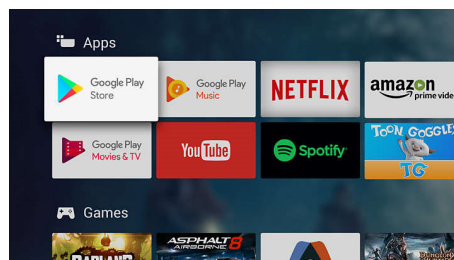

### Ενσωματωμένη λειτουργία Google Assistant

Ελέγξτε τη Philips Android TV με τη φωνή σας. Θέλετε να παίξετε ένα παιχνίδι, να παρακολουθήσετε κάτι στο Netflix ή να βρείτε περιεχόμενο και εφαρμογές στο Google Play Store; Απλώς πείτε το στην τηλεόρασή σας. Μπορείτε ακόμα να δώσετε εντολές σε όλες τις έξυπνες οικιακές συσκευές που είναι συμβατές με τον Βοηθό Google για να ρυθμίσουν τον φωτισμό και να ενεργοποιήσουν τον θερμοστάτη σε μια βραδιά ταινίας, χωρίς να κουνηθείτε από τον καναπέ.

### Τηλεοπτικό περιεχόμενο

Αναβαθμίστε την ψυχαγωγία σας με το Google Play Store και τη συλλογή εφαρμογών της Philips. Απολαύστε άπειρες ταινίες, τηλεόραση, μουσική, εφαρμογές και παιχνίδια online. Ακόμη περισσότερο περιεχόμενο για να αγαπήσετε.