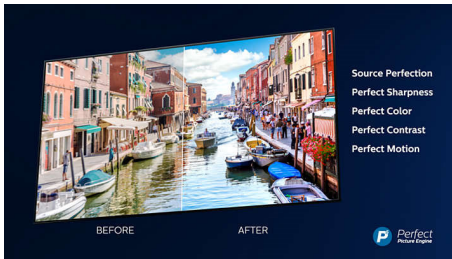

Εξαιρετικά λεπτή τηλεόραση Android 4K UHD LED

Τηλεόραση 123 εκ. (49") με Ambilight Δείκτης απόδοσης εικόνας 2800, HDR premium WCG 90%, P5 Perfect Picture Engine

Χαρακτηριστικά

Εξαιρετικά λεπτό μινιμαλιστικό πλαίσιο

Εξαιρετικά λεπτό μινιμαλιστικό πλαίσιο με σαγρέ φινιρίσμα αλουμινίου

IPS Nano Color

Είτε παρακολουθείτε μια ταινία είτε το μεγάλο ματς ή παίζετε κάποιο παιχνίδι, η τεχνολογία IPS Nano Color αποδίδει ζωντανά χρώματα και προσφέρει ευρεία γωνία θέασης. Τα ενιαία, μικροσκοπικά σωματίδια απορροφούν την περίσσεια φωτός που δημιουργείται από την οθόνη. Τα κόκκινα παραμένουν κόκκινα, το γρασίδι παραμένει πράσινο και το μπλε είναι πάντα μπλε, ακόμη κι αν κοιτάτε προς την τηλεόραση από γωνία έως και 60 μοιρών.

P5 Perfect Picture Engine

Το σύστημα P5 Perfect Picture Engine της Philips προσφέρει εικόνες τόσο εκπληκτικές όσο και το περιεχόμενο που αγαπάτε. Οι λεπτομέρειες έχουν σαφώς μεγαλύτερο βάθος. Τα χρώματα είναι ζωντανά, ενώ οι τόνοι του δέρματος είναι πιο φυσικοί. Η αντίθεση είναι τόσο ευκρινής που θα νιώθετε κάθε λεπτομέρεια. Και η κίνηση είναι τόσο ομαλή που δεν θα χάσετε ποτέ ξανά την μπάλα από τα μάτια σας, όσο γρήγορο κι αν είναι το παιχνίδι.