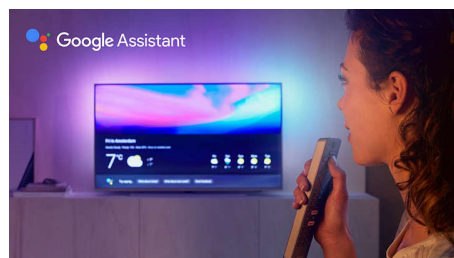

Ενσωματωμένη λειτουργία Google Assistant

Ελέγξτε τη Philips Android TV με τη φωνή σας. Θέλετε να παίξετε ένα παιχνίδι, να παρακολουθήσετε κάτι στο Netflix ή να βρείτε περιεχόμενο και εφαρμογές στο Google Play Store; Απλώς πείτε το στην τηλεόρασή σας. Μπορείτε ακόμα να δώσετε εντολές σε όλες τις έξυπνες οικιακές συσκευές που είναι συμβατές με τον Βοηθό Google για να ρυθμίσουν τον φωτισμό και να ενεργοποιήσουν τον θερμοστάτη σε μια βραδιά ταινίας, χωρίς να κουνηθείτε από τον καναπέ.