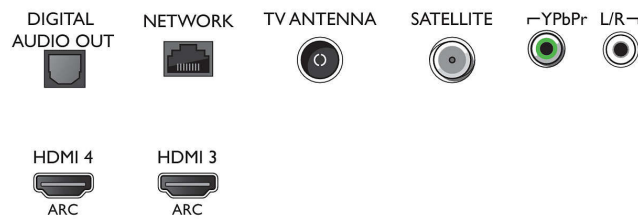

Εξαιρετικά λεπτή τηλεόραση Android 4K UHD LED

Τηλεόραση 123 εκ. (49") με Ambilight Δείκτης απόδοση εικόνας 2800, HDR premium WCG 90%, P5 Perfect Picture Engine

Προδιαγραφές

Ambilight

- Χαρακτηριστικά Ambilight: Ενσωματωμένο Ambilight+Hue, Ambilight για μουσική, Λειτουργία παιχνιδιού, Ανάλογα με το χρώμα του τοίχου, Λειτουργία Lounge
- Έκδοση Ambilight: 3 πλευρών

Εικόνα/Οθόνη

- Αναλογία Εικόνας: 16:9
- Μήκος διαγωνίου οθόνης (ίντσες): 49 ίντσες
- Μήκος διαγωνίου οθόνης (μετρικό): 123 εκ.
- Οθόνη: 4K Ultra HD LED

- Ανάλυση οθόνης: 3840 x 2160
- Picture Engine: P5 Perfect Picture Engine
- Βελτίωση εικόνας: Ultra Resolution, Micro Dimming Pro, Ευρύ χρωματικό φάσμα 90% DCI/P3, HDR Premium

Υποστηριζόμενη ανάλυση οθόνης

- Είσοδοι υπολογιστή σε HDMI1/2: έως 4K UHD, 3840 x 2160, στα 60Hz, Με υποστήριξη HDR, HDR10/ HLG
- Είσοδοι υπολογιστή σε HDMI3/4: έως 4K UHD, 3840 x 2160, στα 60Hz

49PUS8303/12

- Είσοδοι βίντεο σε HDMI1/2: έως 4K UHD, 3840 x 2160, στα 60Hz, Με υποστήριξη HDR, HDR10/ HLG
- Είσοδοι βίντεο σε HDMI3/4: έως 4K UHD, 3840 x 2160, στα 60Hz

Δέκτης/Λήψη/Μετάδοση

- Ψηφιακή τηλεόραση: DVB-T/T2/T2-HD/C/S/S2
- Αναπαραγωγή βίντεο: NTSC, PAL, SECAM
- Υποστήριξη MPEG: MPEG2, MPEG4
- Οδηγός τηλεοπτικού προγράμματος*: Electronic Program Guide 8 ημερών

Connections

Side

Bottom