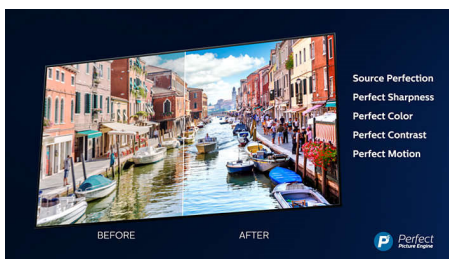

Svært slank 4K UHD LED Android TV
139 cm (55") Ambilight-TV 2800 Picture Performance Index, HDR Premium WCG 90 %, P5 Perfect Picture Engine

55PUS8303/12

Høydepunkter

Ultratynn, minimalistisk ramme

Ultratynn, minimalistisk ramme med børstet aluminium

IPS Nano Color

Når du ser på film, ser storkampen eller spiller, gir IPS Nano Color-teknologi levende farger og en bred visningsvinkel. Ensartede nanopartikler absorberer det overflødig lyset skjermen lager. Rødfarger holdes røde, grønt gress blir grønt, og blå blir alltid blå, selv om du ser på TV-en fra en vinkel på opptil 60 grader.

P5 Perfect Picture Engine

Philips P5 Perfect Picture Engine gir et bilde som er like enestående som innholdet du elsker. Detaljer har en merkbar større dybde. Farger er levende, mens hudfarger er mer naturlige. Kontrasten er så klar at du føler hver detalj. Og bevegelsene er så jevne at du aldri kommer til å miste ballen av syne, uansett hvor raskt spillerne spiller.