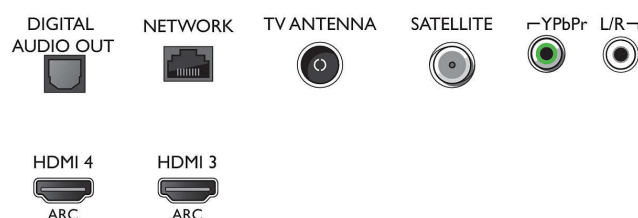

Farge og utforming

- TV-front: Metallisk sølv

Mål

- Bredde, apparat: 1234,8 millimeter
- Høyde, apparat: 713,1 millimeter
- Dybde, apparat: 48,3 millimeter
- Produktvekt: 20,5 kg
- Bredde, apparat (med stativ): 1234,8 millimeter
- Høyde, apparat (med stativ): 758,8 millimeter
- Dybde, apparat (med stativ): 251,4 millimeter
- Produktvekt (+stativ): 22,1 kg
- Eskebredde: 1360 millimeter
- Eskehøyde: 860 millimeter
- Eskebredde: 160 millimeter
- Vekt, inkl. emballasje: 28,1 kg
- Veggfeste-kompatibel: 300 x 200 mm
- TV-stativets bredde: 517,2 millimeter

Connections

Side

Bottom

Utgivelsesdato
2023-07-22

Versjon: 12.0.1

EAN: 87 18863 01519 3

© 2023 Koninklijke Philips N.V.
Alle rettigheter forbeholdt.

Spesifikasjonene kan endres uten varsel. Varemerker tilhører Koninklijke Philips N.V. eller deres respektive eiere.