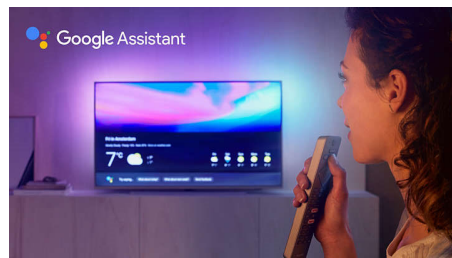

High Dynamic Range Premium

High Dynamic Range Premium er en ny videostandard. Den setter en ny standard for hjemmeunderholdningen med forbedringer

innen bruk av kontrast og farge. Nyt en herlig opplevelse som fanger inn den opprinnelige dybden og livligheten, samtidig som den gjensker innholdet på den måten som regissøren ønsket. Sluttresultatet? Lyse bildedeler med utmerket lysstyrke, mer kontrast, flere farger og bedre detaljer enn noensinne tidligere.

Innebygd Google Assistant

Styr Philips Android TV-en med stemmen din. Vil du spille et spill, se på Netflix eller finne innhold og apper i Google Play-butikken? Bare fortell det til TV-en. Du kan til og med styre alle Google Assistant-kompatible smartenheter – du kan dimme lyset og stille inn termostatenheten på filmkvelden. Uten å forlate sofaen.