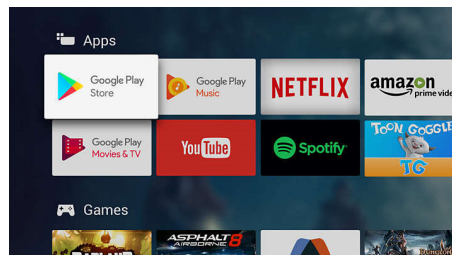

TV-innhold

Overgå tradisjonelle TV-programmer med Google Play Butikk og appgalleriet fra Philips. Opplev filmer, TV, musikk, apper og spill uten stopp på Internett. Mer å elske.

Triple Ring-teknologi

Med forbedret Triple Ring-teknologi fra Philips er det enda kraftigere høyttalerbevegelse i subwoofere. Og mer bevegelse betyr større slagkraft. På denne måten kan du få kraftig lyd selv fra en Philips-TV med slank design.

DTS HD Premium Sound

DTS HD Premium Suite leverer avansert lydbehandling for bedre lyd fra høyttalerne. Ved å ta vare på det originale innholdet kan du glede deg over omsluttende lyd, dyp bass og krystallklar dialog uten noen endringer, klipping, eller forvrengning.