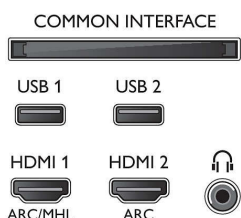

Farge og utforming

- TV-front: Metallisk sølv

Mål

- Bredde, apparat: 1234,8 millimeter
- Høyde, apparat: 713,1 millimeter
- Dybde, apparat: 48,3 millimeter
- Produktvekt: 20,5 kg
- Bredde, apparat (med stativ): 1234,8 millimeter
- Høyde, apparat (med stativ): 758,8 millimeter
- Dybde, apparat (med stativ): 251,4 millimeter
- Produktvekt (+stativ): 22,1 kg
- Eskebredde: 1360 millimeter
- Eskehøyde: 860 millimeter
- Eskebredde: 160 millimeter
- Vekt, inkl. emballasje: 28,1 kg
- Veggfeste-kompatibel: 300 x 200 mm
- TV-stativets bredde: 517,2 millimeter

Connections

Side

Bottom

Utgivelsesdato
2023-07-22

Versjon: 12.0.1

EAN: 87 18863 01519 3

© 2023 Koninklijke Philips N.V.
Alle rettigheter forbeholdt.

Spesifikasjonene kan endres uten varsel. Varemerker tilhører Koninklijke Philips N.V. eller deres respektive eiere.