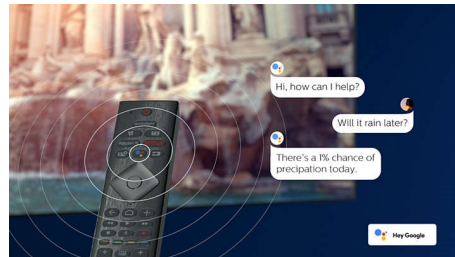

Ultra HD Premium

A Philips OLED TV Ultra HD Premium tanúsítványa a biztosítéka kedvenc tartalmi hihetetlenül élethű 4K UHD képekben való megjelenítésének. A nagyobb fényerő és kontraszt, és a finom árnyalatok millióit megjelenítő szélesebb színtartomány le fogja nyűgözni. A megtekintett HDR tartalom realiztikusabb mélységekben és részletekben kel életre.

55OLED803/12

Beépített Google Segéd

Hanggal vezérelheti Philips Android TV-jét. Akár játszani szeretne, akár Netflixet nézni, vagy tartalmat és alkalmazásokat keresni a Google Play áruházban, csak mondja meg a TV-nek. A Google Segéd alkalmazással kompatibilis összes intelligens otthoni készülékét is vezérelheti, például szabályozhatja a lámpák fényerejét, vagy beállíthatja a termosztátot esti mozinézés közben – anélkül, hogy fel kellene kelnie a kanapéról.