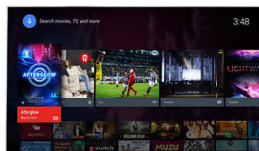

Četverojezgreni procesor i Android

Četverojezgreni procesor tvrtke Philips u kombinaciji sa snagom koju donosi Android pruža uzbudljiv doživljaj igranja. Sustav Android na televizoru omogućava vam navigaciju, pokretanje aplikacija i reprodukciju videozapisa na način koji je izuzetno brz, intuitivan i zabavan.