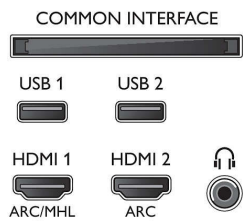

Specificaties

Ambilight

- Ambilight-functies: Geïntegreerde Ambilight en Hue, Ambilight Music, Gamemodus, Past zich aan de muurkleur aan, Lounge-modus
- Ambilight-versie: Driezijdig

Beeld/scherm

- Beeldformaat: 16:9
- Schermdiagonaal (inch): 65 inch
- Schermdiagonaal (centimeters): 164 cm
- Display: 4K Ultra HD-LED
- Schermresolutie: 3840 x 2160

- Helderheid: 370 cd/m²
- Beeldverbetering: Micro Dimming Pro, Ultra-resolutie, Natural Motion, Pixel Plus Ultra HD, 900 PPI
- Verhouding maximale helderheid: 65 %
- Schermdiagonaal (inch): 65 inch

Ondersteunde beeldschermresolutie

- Computeringangen op HDMI1/2: tot 4K UHD 3840 x 2160 bij 60 Hz
- Computeringangen op HDMI3/4: tot 4K UHD 3840 x 2160 bij 30Hz, tot FHD 1920 x 1080 bij 60

- Video-ingangen op HDMI1/2: tot 4K UHD 3840 x 2160 bij 60Hz
- Video-ingangen op HDMI3/4: tot FHD 1920 x 1080 bij 60 Hz, tot 4K UHD 3840 x 2160 bij 30Hz

Tuner/ontvangst/transmissie

- Digitale TV: DVB-T/T2/T2-HD/C/S/S2
- Videoweergave: NTSC, PAL, SECAM
- MPEG-ondersteuning: MPEG2, MPEG4
- TV-programmagids*: Elektronische programmagids voor 8 dagen

Connections

Side