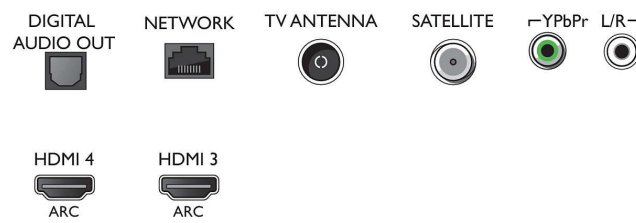

Specificaties

Ambilight

- Ambilight-functies: Geïntegreerde Ambilight en Hue, Ambilight Music, Gamemodus, Past zich aan de muurkleur aan, Lounge-modus
- Ambilight-versie: Driezijdig

Beeld/scherm

- Beeldformaat: 16:9
- Schermdiagonaal (inch): 65 inch
- Schermdiagonaal (centimeters): 164 cm
- Display: 4K Ultra HD-LED
- Schermresolutie: 3840 x 2160

- Helderheid: 370 cd/m²
- Beeldverbetering: Micro Dimming Pro, Ultra-resolutie, Natural Motion, Pixel Plus Ultra HD, 900 PPI
- Verhouding maximale helderheid: 65 %
- Schermdiagonaal (inch): 65 inch

Ondersteunde beeldschermresolutie

- Computeringangen op HDMI1/2: tot 4K UHD 3840 x 2160 bij 60 Hz
- Computeringangen op HDMI3/4: tot 4K UHD 3840 x 2160 bij 30Hz, tot FHD 1920 x 1080 bij 60

- Video-ingangen op HDMI1/2: tot 4K UHD 3840 x 2160 bij 60Hz
- Video-ingangen op HDMI3/4: tot FHD 1920 x 1080 bij 60 Hz, tot 4K UHD 3840 x 2160 bij 30Hz

Tuner/ontvangst/transmissie

- Digitale TV: DVB-T/T2/T2-HD/C/S/S2
- Videoweergave: NTSC, PAL, SECAM
- MPEG-ondersteuning: MPEG2, MPEG4
- TV-programmagids*: Elektronische programmagids voor 8 dagen

Connections

Side

Bottom