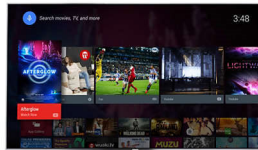

Quad Core + Android

De Philips Quad Core-processor complementeert de kracht van Android voor een spannende game-ervaring. En met Android op uw TV kunt u supersnel, super-intuïtief en met superveel plezier navigeren, apps starten en video's afspelen.