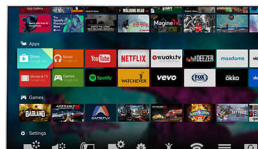

TV-inhoud

De Google Play Store en de Philips app-gallery bieden meer dan het gewone aanbod TV-

programma's en brengen u een grote online collectie van films, TV, muziek, apps en games. Dankzij het uitbreidbare geheugen van 16 GB is er voldoende ruimte om al uw favoriete inhoud op te slaan en meer apps te installeren.

Netflix Recommended TV

Netflix verandert uw entertainmentervaring op veel manieren en bevordert innovaties op apparaten waarop u televisieprogramma's en films kijkt. Wanneer u op een Smart TV het Netflix Recommended TV-logo ziet, weet u dat deze een streng beoordelingsproces heeft doorlopen en functies heeft die abonnees het belangrijkste vinden.

Geluidstechnologie

Een windvlaag, een blaadje dat op de grond valt, het geluid van autobanden op een bochtige weg. Het zijn deze kleine details die het beeld tot leven brengen. Philips-geluidstechnologie brengt deze details samen met een ongeëvenaard helder geluid. Hoor alles zoals de regisseur het heeft bedoeld met geluid van studiokwaliteit dat de oorspronkelijke audiocontent ondersteunt en geluid versterkt wanneer dit nodig is. Diepe bas, heldere dialogen en geweldige zuiverheid zijn nog maar het begin.

DTS-HD eersteklas geluid

Geweldige TV-luidsprekers vragen om een krachtige verwerkingsprocessor die de zuiverheid van de oorspronkelijke audiocontent behoudt. De DTS Premium-suite is ontworpen om te kunnen leveren wat consumenten mogen verwachten van hoogwaardige geluidsverwerking: meeslepende Surround Sound met diepe, volle bastonen en kristalheldere dialogen, ook op een maximaal volumenniveau. Zonder schommelingen, kraken, of vervorming.