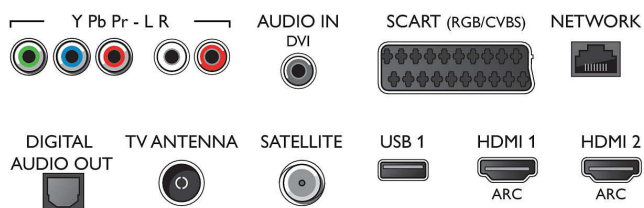

- Svetlost: 400 cd/m²
- Izboljšava slike: Micro Dimming Pro, Izjemno visoka ločljivost, Pixel Precise Ultra HD, Perfect Natural Motion

Podprta ločljivost zaslona

- Računalniški vhodi na priključku HDMI1/2: do 4K UHD 3840 x 2160 pri 60 Hz
- Računalniški vhodi na priključku HDMI3/4: do 4K UHD 3840 x 2160 pri 30 Hz, do FHD 1920 x 1080 pri 60 Hz
- Video vhodi na priključku HDMI1/2: do 4K UHD

- 3840 x 2160 pri 60 Hz
- Video vhodi na priključku HDMI3/4: do FHD 1920 x 1080 pri 60 Hz, do 4K UHD 3840 x 2160 pri 30 Hz

Sprejemnik/sprejem/prenos

- Digitalni televizor: DVB-T/T2/T2-HD/C/S/S2
- Predvajanje videa: NTSC, PAL, SECAM
- Podpora za MPEG: MPEG2, MPEG4
- Programski TV-vodnik*: 8-dnevni elektronski vodnik po programih
- Indikator jakosti signala

Connections

Side

Rear

Specifikacije

- Teletekst: 1000-stranski Hypertext
- Podpora za HEVC

Android TV

- OS: Android™ 6.0 (Marshmallow)
- Prednameščene aplikacije: Google Play Movies*, Google Play Music*, Iskanje Google, YouTube
- Velikost pomnilnika (Flash): Razširljivo s pomnilnikom USB, 16 GB*