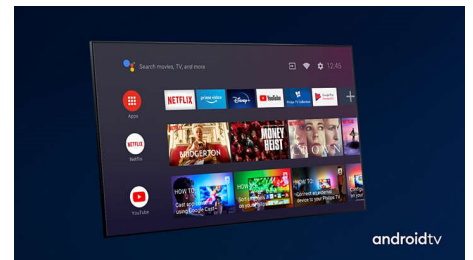

Sencillamente inteligente. Android TV

Tu Android TV de Philips te ofrece el contenido que quieres cuando lo quieres. Puedes personalizar la pantalla de inicio para mostrar tus aplicaciones favoritas, lo que te facilitará la reproducción de las películas y los programas que te encantan. También puedes reproducirlos desde donde los dejaste.

Dolby Vision-Atmos

4K UltraHD HDR

androidtv