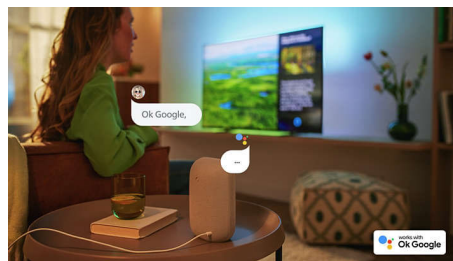

Control por voz con IA

Presiona un botón del control remoto para hablar con el Asistente de Google. Controla el

55PUD7906/44

televisor o los dispositivos inteligentes para el hogar compatibles con el Asistente de Google utilizando tu voz.

Conectividad HDMI

Ready for gaming

El televisor Philips dispone de la conectividad HDMI más popular y es capaz de seleccionar automáticamente un ajuste de baja latencia al comenzar a jugar en tu consola. Además, el modo de juego de Ambilight lleva toda la emoción del juego a la habitación.