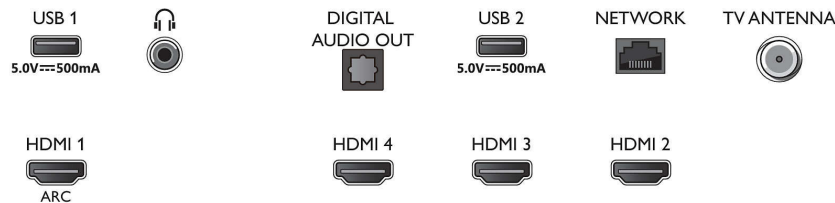

Conectividad

- Cantidad de conexiones HDMI: 4
- Funciones HDMI: Audio Return Channel, 4K
- EasyLink (HDMI-CEC): Control remoto de gran alcance, Control de audio del sistema, Modo de espera del sistema, Reproducción con un solo botón
- Cantidad de puertos USB: 2
- Conexión inalámbrica: Wi-Fi 802.11n, 2x2, doble banda, Bluetooth 5.0
- Otras conexiones: Salida de audio digital (óptica), Ethernet-LAN RJ-45, Salida de audífonos, Conector de servicio, Entrada I/D de audio, Antena tipo F
- HDCP 2.3: Sí en todas las conexiones HDMI
- HDMI ARC: Sí, en la conexión HDMI1
- HDMI VRR: HDMI VRR

Dimensiones

- Ancho del aparato: 1231.2 mm
- Altura del aparato: 709.6 mm
- Profundidad del aparato: 79.4 mm
- Peso del producto: 14,2 kg
- Ancho del dispositivo (con soporte): 1231.2 mm
- Altura del dispositivo (con soporte): 736.6 mm
- Profundidad del dispositivo (c/soporte): 255.8 mm
- Peso del producto (+ soporte): 14.4 kg
- Ancho de la caja: 1360.0 mm
- Altura de la caja: 840.0 mm
- Profundidad de la caja: 160.0 mm
- Peso con empaque incluido: 18,9 kg
- Ancho del soporte: 731.8 mm
- Alto del soporte: 27.0 mm
- Profundidad del soporte: 255.8 mm
- Compatible con montaje en pared: 200 x 300 mm

Connections

Side

Bottom

Fecha de publicación
2023-07-23

Versión: 8.2.2

EAN: 87 18863 03015 8

© 2023 Koninklijke Philips N.V.
Todos los derechos reservados.

Las especificaciones quedan sujetas a modificaciones sin previo aviso. Las marcas comerciales son propiedad de Koninklijke Philips N.V. o sus respectivos titulares.