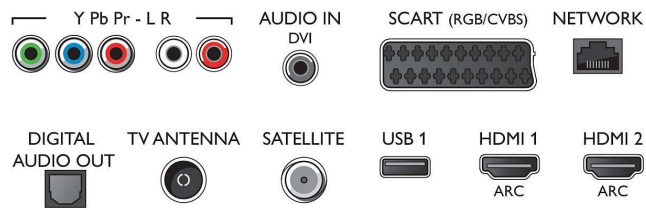

4K-lähetysten HEVC-tuki

Uusi integroitu HEVC (H.265) -standardi takaa erinomaisen kuvanlaadun ja 4K-tarkkuuden.

Tekniset tiedot

Ambilight

- Ambilight-ominaisuudet: Ambilight+hue vakiovarusteena, Ambilight Music, Pelitila, Mukautuu seinän väriin, Lounge-tila
- Ambilight-versio: 3 sivulla

- 3 840 x 2 160, 60 Hz
- Videon tuloliitännät, HDMI3/4: enintään FHD 1 920 x 1 080, 60 Hz, enintään 4K UHD 3 840 x 2 160, 30 Hz

Virittin/vastaanotto/signaalinsiirto

- Digitaalitelevisio: DVB-T/T2/T2-HD/C/S/S2
- Videotoisto: NTSC, PAL, SECAM
- MPEG-tuki: MPEG2, MPEG4
- TV-ohjelmaopas*: 8 päivän elektroninen ohjelmaopas
- Signaalivoimakkuuden ilmainen

Connections

Side

Rear

Tekniset tiedot

- Teksti-tv: 1000 sivun Hyperteksti-tv
- HEVC-tuki

Android TV

- käyttöjärjestelmä: Android™ 6.0 (Marshmallow)
- Esiasennetut sovellukset: Google Play Elokuvat*, Google Play Musiikki*, Google-haku, YouTube
- Muistin koko (Flash): laajennettavissa USB-muistilla, 16 Gt*