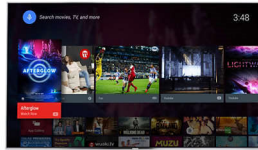

Quad Core -suoritin ja Android-käyttöjärjestelmä

Philips Quad Core -suoritin ja Android-käyttöjärjestelmä tuottavat yhdessä jännittävän pelikokemuksen. Androidin ansiosta myös valikoissa liikkuminen, sovellusten avaaminen ja videoiden toistaminen on nopeaa, helppoa ja hauskaa.

Google Play

Google Play™ -palvelussa on monipuolinen valikoima laadukkaita pelejä kaikenikäisille. Televisiolle optimoidut pelit ovat suurella ruudulla upeaa pelattavaa ja katseltavaa. Etkä tarvitse edes erillistä pelikonsolia: kytke vain USB-peliohjain ja käy pelien kimppuun.

Cloud Gaming

Cloud Gaming tarjoaa monipuolisen valikoiman laadukkaita pelejä kaiken ikäisille ja tasoille pelaajille. Valitse peli palvelusta ja pelaa sitä suoraan televisiossa!

DTS Premium Sound

Hyvät TV-kaiuttimet vaativat tehokkaan prosessorin, joka säilyttää alkuperäisen äänen puhtauden. DTS Premium Suite takaa laadukkaan äänentoiston, jota kuluttajat odottavat huipputason laitteilta: mukaansatempaava tilääni, syvä basso ja selkeä dialogi, jotka kuuluvat suurellakin äänenvoimakkuudella ilman säröjä, leikkautumista tai vääristymä.

Krominen kaarijalusta

Philipsin kaarijalusta lainaa muotoonsa arkkitehtuurista. Laadukas jalusta on modernin avonainen ja tasapainoisesti muotoiltu, ja sen kiiltävä kromipinta tuo tyylikkyyttä mihin tahansa huoneeseen.