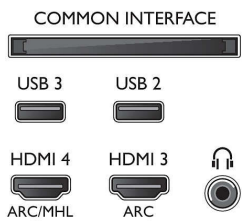

Tekniset tiedot

Ambilight

- Ambilight-ominaisuudet: Ambilight+hue vakiovarusteena, Ambilight Music, Pelitila, Mukautuu seinän väriin, Lounge-tila
- Ambilight-versio: 3 sivulla

Kuva/näyttö

- Kuvasuhde: 16:9
- Ruudun halkaisija (tuuma): 49 tuumaa
- Ruudun halkaisija (cm): 123 cm
- Näyttö: 4K Ultra HD LED
- Näytön resoluutio: 3840 x 2160

- Kirkkaus: 400 cd/m²
- Kuvanparannus: Micro Dimming Pro, Ultra Resolution, Pixel Precise Ultra HD, Perfect Natural Motion

Tuettu näyttöresoluutio

- Tietokoneen tuloliitännät, HDMI1/2: enintään 4K UHD 3 840 x 2 160, 60 Hz
- Tietokoneen tuloliitännät, HDMI3/4: enintään 4K UHD 3 840 x 2 160, 30 Hz, enintään FHD 1 920 x 1 080, 60 Hz
- Videon tuloliitännät, HDMI1/2: enintään 4K UHD

- 3 840 x 2 160, 60 Hz
- Videon tuloliitännät, HDMI3/4: enintään FHD 1 920 x 1 080, 60 Hz, enintään 4K UHD 3 840 x 2 160, 30 Hz

Virittin/vastaanotto/signaalinsiirto

- Digitaalitelevisio: DVB-T/T2/T2-HD/C/S/S2
- Videotoisto: NTSC, PAL, SECAM
- MPEG-tuki: MPEG2, MPEG4
- TV-ohjelmaopas*: 8 päivän elektroninen ohjelmaopas
- Signaalivoimakkuuden ilmainen

Connections

Side