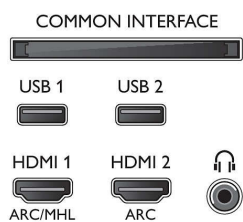

przy 60 Hz

- Sygnal z komputera — wejścia HDMI1/2: Obsługa HDR, HDR10/ HLG
- Sygnal wideo — wejścia HDMI1/2: Obsługa HDR, HDR10/ HLG

Tuner/Odtwarzanie/Transmisja

- Tuner dwugłowicowy
- Telewizja cyfrowa: DVB-T/T2/T2-HD/C/S/S2
- Odtwarzanie video: NTSC, PAL, SECAM
- Obsługa MPEG: MPEG2, MPEG4
- Przewodnik telewizyjny*: Elektroniczny program

Connections

Side

Bottom

Niezwykłe smukły telewizor OLED Android 4K UHD

TV 139 cm (55") z systemem Ambilight Picture Performance Index 4500, HDR Perfect WCG 99%, Procesor P5 Perfect Picture

Dane techniczne

55OLED803/12