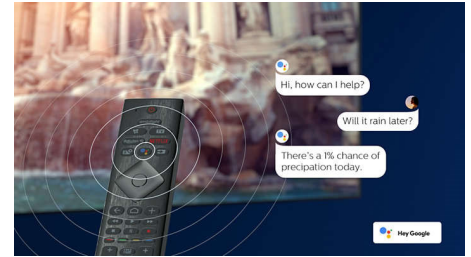

Wbudowana funkcja Asystent Google

Steruj telewizorem Philips Android za pomocą głosu. Chcesz zagrać w grę, obejrzeć najnowszy serial Netflix lub wyszukać materiały i aplikacje w sklepie Google Play? Wystarczy powiedzieć. Możesz też wydawać polecenia wszystkim urządzeniom kompatybilnym z funkcją Asystent Google w inteligentnej sieci domowej — poprosić o przyciemnienie światła czy o ustawienie termostatu na czas seansu filmowego. A to wszystko bez schodzenia z kanapy.