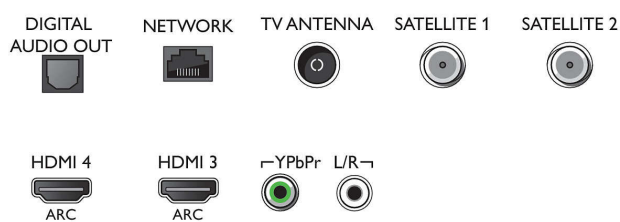

przy 60 Hz

- Sygnal z komputera — wejścia HDMI1/2: Obsługa HDR, HDR10/ HLG
- Sygnal wideo — wejścia HDMI1/2: Obsługa HDR, HDR10/ HLG

Tuner/Odtwarzanie/Transmisja

- Tuner dwugłowicowy
- Telewizja cyfrowa: DVB-T/T2/T2-HD/C/S/S2
- Odtwarzanie video: NTSC, PAL, SECAM
- Obsługa MPEG: MPEG2, MPEG4
- Przewodnik telewizyjny*: Elektroniczny program

Connections

Side

Bottom

Niezwykłe smukły telewizor OLED Android 4K UHD

TV 139 cm (55") z systemem Ambilight Picture Performance Index 4500, HDR Perfect WCG 99%, Procesor P5 Perfect Picture

Dane techniczne

55OLED803/12