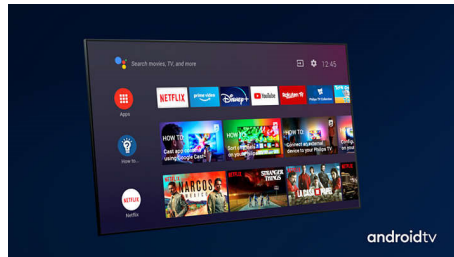

Preprosto pameten. Android TV.

Philipsov televizor z OS Android TV zagotovi zeleno vsebino, kadar koli jo želite. Osnovni zaslon lahko prilagodite tako, da bodo na njem prikazane najbolj priljubljene aplikacije, zato bo pretakanje filmov in oddaj enostavnejše. Gledanje nadaljujte od tam, kjer ste ostali.

Zasnova

Iščete televizor za manjši prostor? Ta pametni televizor je kompakten, enostaven za premikanje in tudi odličnega videza. Ne glede na velikost prostora vam ni treba sklepat kompromisov glede zmogljivosti, prinaša pa tudi popolno izkušnjo Ambilighta.

Zasnova

Srebrn okvir. Tanke nožice.

Dolby Atmos

Povečajte dramatičnost trenutka, ne glede na to, kaj gledate. Ta televizor Philips z OS Android TV je združljiv s SoundBari, ki podpirajo Dolby Atmos in reproducirajo tako globoke kot visoke tone. Doživeli boste navidezni tridimenzionalni prostorski zvok, ki vas obdaja z vseh strani.

Televizor Full HD

Uživajte v vsem, kar gledate, s televizorjem Philips Full HD. Njegova tehnologija obdelave optimizira kakovost slike za ostre slike, bogate barve in gladko gibanje. Vsakič najboljša možna izkušnja gledanja.

Google Play

Google Play prinaša vaše priljubljene aplikacije in igre v vaš televizor.