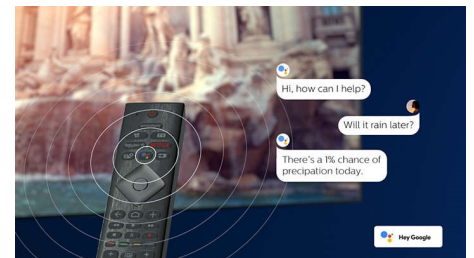

Jednostavno pametan. Android TV

Vaš Philips Android televizor vam pruža sadržaje koje želite, kada to želite. Možete prilagoditi početni ekran tako da prikazuje vaše omiljene aplikacije, tako da možete jednostavno pokrenuti strimovanje filmova i emisija koje volite. Ili, možete nastaviti tamo gde ste stali.

AI glasovna kontrola

Pritisnite dugme na daljinskom upravljaču da biste razgovarali sa funkcijom Google Assistant. Upravljajte televizorom ili pametnim kućnim uređajima sa podrškom za Google Assistant pomoću glasa. Ili tražite od funkcije Alexa da upravljate televizorom pomoću uređaja sa podrškom za Alexa.