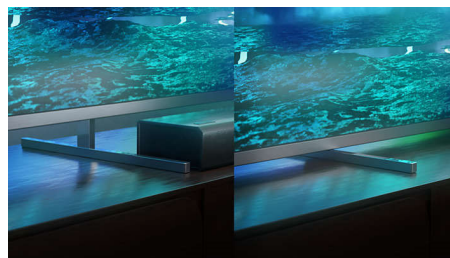

Postolje podesivo po visini

Visinu postolja ovog televizora možete da podesite radi uklapanja sa soundbar zvučnicima. Postavite dodatke za podizanje postolja kako biste podigli postolje u gornji položaj da soundbar ne bi blokirao donji deo ekrana. Nimate soundbar? Nema potrebe da postavljate dodatke za podizanje.