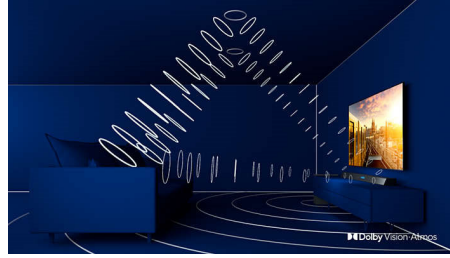

Dolby Vision + Dolby Atmos

Podrška za vrhunske audio i video formate kompanije Dolby znači da će HDR sadržaj koji gledate izgledati i zvučati izvanredno. Uživaćete u slici koja odražava originalne namere režisera i doživeti prostorni zvuk sa pravom jasnoćom i dubinom.