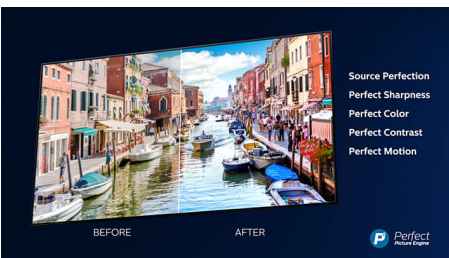

Philips P5 Procesor za obradu slike

Philips P5 procesor daje sliku koja je podjednako izvanredna kao i sadržaj koji obožavate. Detalji imaju primetno više dubine. Boje su živopisne, a nijanse kože izgledaju prirodno. Kontrast je toliko oštar da ćete osetiti svaki detalj. Pokreti su savršeno tačni.