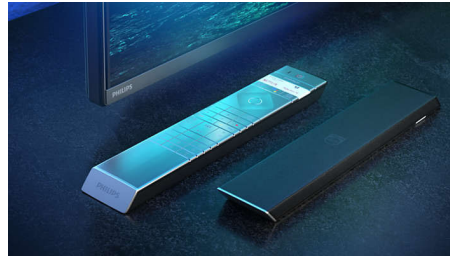

Vrhunski materijali

Svaki deo ovog televizora je premium izrade i doživljaja. Postolje od poliranog metala pravi prelep kontrast u odnosu na ekran koji skoro da nema okvir. Dok je daljinski upravljač sa poledinom od meke kože sa teksturom i osvetljenim tasterima podjednako prijatan za držanje i za gledanje.