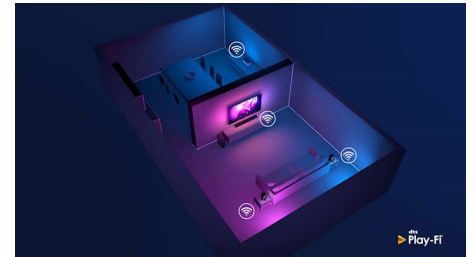

DTS Play-Fi kompatibilnost

DTS Play-Fi na Philips televizoru vam omogućava da povežete kompatibilne zvučnike u bilo kojoj prostoriji. Imate bežične zvučnike u kuhinji? Slušajte film dok pravite grickalice ili pratite sportskog komentatora dok svima ne pripremite piće.