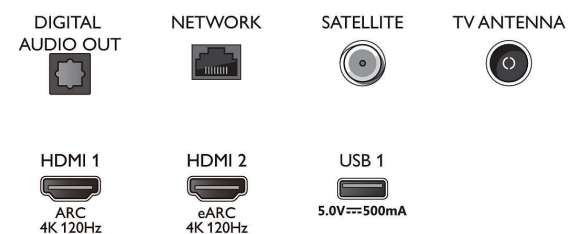

Dizajn

- Boje na televizoru: Srednja srebrna metalna maska
- Dizajn postolja: Metalne šipke sa završnom obradom u dve nijanse

Connections

Side

Bottom

Datum izlaska 2023-07-23

Verzija: 7.7.2

EAN: 87 18863 02885 8