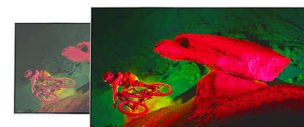

Premium Color

Philips Premium Color комбинира широка цветова гама, подобрена с 85% с обработка на 4 трилиона цвята. С такава висока разделителна способност и превъзходна наситеност на цветовете ще забравите, че изобщо гледате екран.