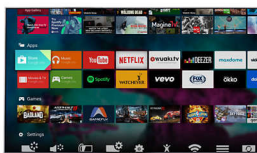

ТВ съдържание

Магазинът на Google Play и галерията с приложения на Philips ви дават повече от традиционното ТВ програмиране, за да ви осигурят голяма онлайн колекция от филми, телевизия, музика, приложения и игри. 16 GB разширяема памет ви дава предостатъчно място за съхраняване на любимото ви съдържание и инсталиране на още приложения.

Метални стойки като разгърната лента

Усетете красивия дизайн на тези стойки като разгърната лента. Техните тънки крачета са перфектно оформени за чист, архитектурен вид, съчетан с идеални извикви. С уникалното си покритие в тъмен хром ще ви очароват с тяхната елегантност.