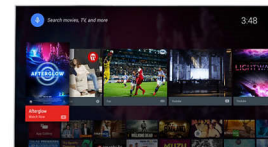

Quad Core + Android

Процесорът Philips Quad Core обединява сили с Android, за да осигури вълнуващо игрово изживяване. А с Android на вашия телевизор ще навигирате, зареждате приложения и възпроизвеждате видео по супербърз, суперинтуитивен и суперзабавен начин.