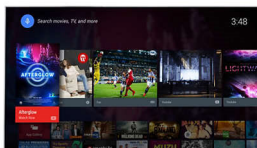

Τετραπύρηνος επεξεργαστής + Android

Ο τετραπύρηνος επεξεργαστής της Philips συναντά τη δύναμη του Android προσφέροντας μια συναρπαστική εμπειρία παιχνιδιού. Με το Android στην τηλεόρασή σας μπορείτε να πλοηγήσετε, να ανοίξετε εφαρμογές και να βλέπετε βίντεο πολύ γρήγορα, εύκολα και διασκεδαστικά.

Google Play

Το Google Play™ προσφέρει μια μεγάλη ποικιλία από παιχνίδια με υψηλής ποιότητας για όλες τις ηλικίες. Βελτιστοποιημένα για χρήση στην τηλεόρασή σας, φαίνονται και είναι υπέροχα. Μην αγοράζετε άλλες παιχνιδιοκονσόλες που καταλαμβάνουν χώρο χωρίς λόγο. Με ένα χειριστήριο παιχνιδιών USB γενικής χρήσης μπορείτε να περιηγηστείτε και να παίζετε εύκολα.

Παιχνίδια στο cloud

Τα παιχνίδια στο cloud προσφέρουν έναν τεράστιο ηλεκτρονικό κατάλογο παιχνιδιών υψηλής ποιότητας για κάθε ηλικία, διάθεση και επίπεδο παιχνιδιού. Απλώς διαλέξτε ένα παιχνίδι και παίξτε στην τηλεόρασή σας!

Κορυφαίος ήχος DTS

Τα κορυφαία ηχεία τηλεόρασης χρειάζονται μια πανίσχυρη μηχανή επεξεργασίας που να διατηρεί την καθαρότητα του αρχικού ηχητικού περιεχομένου. Το σύστημα DTS Premium έχει σχεδιαστεί για να σας προσφέρει την εμπειρία που έχετε μάθει να περιμένετε από την υψηλής τεχνολογίας επεξεργασία ήχου: εντυπωσιακό Surround με βαθιά, πλούσια μπάσα και πεντακάθαροι διάλογοι που αποδίδονται στη μέγιστη ένταση και χωρίς διακυμάνσεις ή παραμόρφωση.

Καμπυλωτή, τοξωτή βάση χρωμίου Edge

Εμπνευσμένη από την αρχιτεκτονική, η τοξωτή βάση της Philips διαθέτει μοντέρνο και ισορροπημένο ανοικτό σχεδιασμό. Το γυαλιστερό φινιρίσμα χρωμίου υψηλής ποιότητας και ο κομψός τοξωτός σχεδιασμός προσδίδουν κομψότητα σε κάθε χώρο.