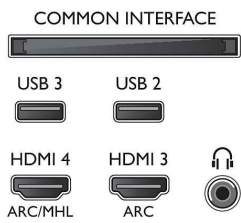

Προδιαγραφές

Ambilight

- Χαρακτηριστικά Ambilight: Ενσωματωμένο Ambilight+Hue, Ambilight για μουσική, Λειτουργία παιχνιδιού, Ανάλογα με το χρώμα του τοίχου, Λειτουργία Lounge
- Έκδοση Ambilight: 3 πλευρών

Εικόνα/Οθόνη

- Αναλογία Εικόνας: 16:9
- Μήκος διαγωνίου οθόνης (ίντσες): 55 ίντσες
- Μήκος διαγωνίου οθόνης (μετρικό): 139 εκ.
- Οθόνη: 4K Ultra HD LED

- Ανάλυση οθόνης: 3840 x 2160
- Φωτεινότητα: 400 cd/m²
- Βελτίωση εικόνας: Micro Dimming Pro, Ultra Resolution, Pixel Precise Ultra HD, Perfect Natural Motion

Υποστηριζόμενη ανάλυση οθόνης

- Είσοδοι υπολογιστή σε HDMI1/2: έως 4K UHD, 3840 x 2160, στα 60Hz
- Είσοδοι υπολογιστή σε HDMI3/4: έως 4K UHD, 3840 x 2160 στα 30Hz, έως FHD, 1920 x 1080 στα 60Hz

- Είσοδοι βίντεο σε HDMI1/2: έως 4K UHD, 3840 x 2160, στα 60Hz
- Είσοδοι βίντεο σε HDMI3/4: έως FHD, 1920 x 1080 στα 60Hz, έως 4K UHD, 3840 x 2160 στα 30Hz

Δέκτης/Λήψη/Μετάδοση

- Ψηφιακή τηλεόραση: DVB-T/T2/T2-HD/C/S/S2
- Αναπαραγωγή βίντεο: NTSC, PAL, SECAM
- Υποστήριξη MPEG: MPEG2, MPEG4
- Οδηγός τηλεοπτικού προγράμματος*: Electronic Program Guide 8 ημερών

Connections

Side