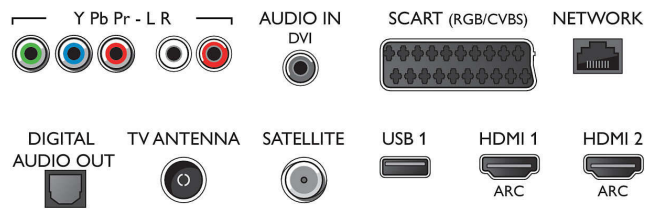

Προδιαγραφές

Ambilight

- Χαρακτηριστικά Ambilight: Ενσωματωμένο Ambilight+Hue, Ambilight για μουσική, Λειτουργία παιχνιδιού, Ανάλογα με το χρώμα του τοίχου, Λειτουργία Lounge
- Έκδοση Ambilight: 3 πλευρών

Εικόνα/Οθόνη

- Αναλογία Εικόνας: 16:9
- Μήκος διαγωνίου οθόνης (ίντσες): 55 ίντσες
- Μήκος διαγωνίου οθόνης (μετρικό): 139 εκ.
- Οθόνη: 4K Ultra HD LED

- Ανάλυση οθόνης: 3840 x 2160
- Φωτεινότητα: 400 cd/m²
- Βελτίωση εικόνας: Micro Dimming Pro, Ultra Resolution, Pixel Precise Ultra HD, Perfect Natural Motion

Υποστηριζόμενη ανάλυση οθόνης

- Είσοδοι υπολογιστή σε HDMI1/2: έως 4K UHD, 3840 x 2160, στα 60Hz
- Είσοδοι υπολογιστή σε HDMI3/4: έως 4K UHD, 3840 x 2160 στα 30Hz, έως FHD, 1920 x 1080 στα 60Hz

- Είσοδοι βίντεο σε HDMI1/2: έως 4K UHD, 3840 x 2160, στα 60Hz
- Είσοδοι βίντεο σε HDMI3/4: έως FHD, 1920 x 1080 στα 60Hz, έως 4K UHD, 3840 x 2160 στα 30Hz

Δέκτης/Λήψη/Μετάδοση

- Ψηφιακή τηλεόραση: DVB-T/T2/T2-HD/C/S/S2
- Αναπαραγωγή βίντεο: NTSC, PAL, SECAM
- Υποστήριξη MPEG: MPEG2, MPEG4
- Οδηγός τηλεοπτικού προγράμματος*: Electronic Program Guide 8 ημερών

Connections

Side

Rear