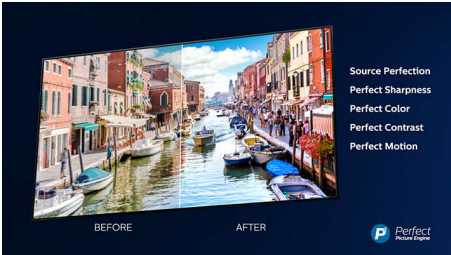

P5 Perfect Picture 엔진

필립스 P5 Perfect Picture Engine은 사용자가 좋아하는 콘텐츠를 멋진 이미지로 구현해 줍니다. 디테일에 눈에 띄는 깊이감이 더해지고 피부색은 자연스럽게 색상은 더욱 선명해졌습니다. 또렷한 대비 덕분에 세세한 부분까지 빠짐 없이 느껴집니다. 너무나도 부드럽게 재현되는 동작 덕분에 아무리 빨리 재생해도 공의 움직임을 놓치지 않을 수 있습니다.