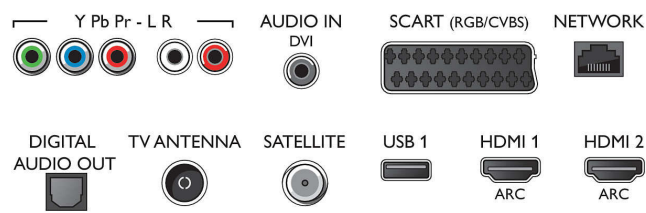

- Entrées ordinateur sur HDMI1/2: Jusqu'à 4K UHD 3 840 x 2 160 à 60 Hz
- Entrées ordinateur sur HDMI3/4: jusqu'à 4K Ultra HD 3840 x 2160 à 30 Hz, jusqu'à FHD 1920 x 1080 à 60 Hz

- Entrées vidéo sur HDMI1/2: jusqu'à 4K UHD 3 840 x 2 160 à 60 Hz
- Entrées vidéo sur HDMI3/4: jusqu'à FHD 1920 x 1080 à 60 Hz, jusqu'à 4K Ultra HD 3840 x 2160 à 30 Hz

Tuner/réception/transmission

- TV numérique: DVB-T/T2/T2-HD/C/S/S2
- Lecture vidéo: NTSC, PAL, SECAM
- Prise en charge MPEG: MPEG-2, MPEG-4
- Guide des programmes de télévision*: Guide électronique de programmes 8 j.

Connections

Side

Rear

Caractéristiques

- Indication de l'intensité du signal
- Télétexte: Hypertexte 1 000 pages
- Compatible HEVC

Android TV

- Système d'exploitation: Android™ 6.0 (Marshmallow)
- Applications intégrées: Google Play Films*, Google Play Musique*, Google Search, YouTube
- Taille de la mémoire (flash): 16 Go*, Extensible via mémoire USB