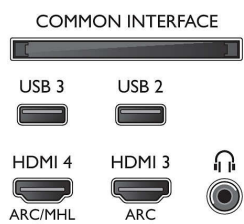

Caractéristiques

Ambilight

- Fonctions Ambilight: Ambilight + Hue intégrés, Musique Ambilight, Mode jeu, S'adapte à la couleur du mur, Mode lounge
- Version Ambilight: 3 côtés

Image/affichage

- Format d'image: 16/9
- Diagonale de l'écran (pouces): 49 pouces
- Diagonale de l'écran (cm): 123 cm
- Afficheur: LED 4K Ultra HD
- Résolution d'écran: 3 840 x 2 160

- Entrées ordinateur sur HDMI1/2: Jusqu'à 4K UHD 3 840 x 2 160 à 60 Hz
- Entrées ordinateur sur HDMI3/4: jusqu'à 4K Ultra HD 3840 x 2160 à 30 Hz, jusqu'à FHD 1920 x 1080 à 60 Hz

- Entrées vidéo sur HDMI1/2: jusqu'à 4K UHD 3 840 x 2 160 à 60 Hz
- Entrées vidéo sur HDMI3/4: jusqu'à FHD 1920 x 1080 à 60 Hz, jusqu'à 4K Ultra HD 3840 x 2160 à 30 Hz

Tuner/réception/transmission

- TV numérique: DVB-T/T2/T2-HD/C/S/S2
- Lecture vidéo: NTSC, PAL, SECAM
- Prise en charge MPEG: MPEG-2, MPEG-4
- Guide des programmes de télévision*: Guide électronique de programmes 8 j.

Connections

Side

Rear

Caractéristiques

- Indication de l'intensité du signal
- Télétexte: Hypertexte 1 000 pages
- Compatible HEVC

Android TV

- Système d'exploitation: Android™ 6.0 (Marshmallow)
- Applications intégrées: Google Play Films*, Google Play Musique*, Google Search, YouTube
- Taille de la mémoire (flash): 16 Go*, Extensible via mémoire USB