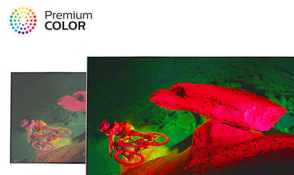

Premium Color

Philips Premium Color associe une dalle offrant une large gamme de couleurs accentuées à 85 % à un traitement de 4 trillions de couleurs. Avec une telle résolution et des couleurs aussi vives et saturées, vous oublierez que vous regardez un écran.