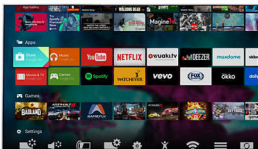

Contenus du téléviseur

Google Play Store et la galerie d'applications Philips vont au-delà de la télévision traditionnelle pour vous offrir un grand choix de films, émissions, musiques, applications et jeux en ligne. Avec 16 Go de mémoire extensible, vous ne manquerez pas d'espace pour stocker tous vos contenus préférés et installer plus d'applications.