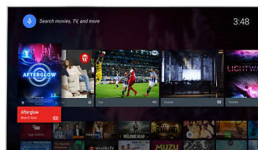

Quad Core + Android

Associé à la puissance d'Android, le processeur Philips Quad Core vous offre une expérience de jeu incroyable. Et avec Android installé sur

votre téléviseur, la navigation, le lancement d'applications et la lecture de vidéos sont ultra-rapides, très intuitifs et très ludiques.

Pied central incliné

Nous avons choisi pour notre pied central incliné une finition argentée brillante, puis nous l'avons associé à un collet incliné ultra-fin, afin de créer un design en accord parfait avec n'importe quel intérieur moderne.