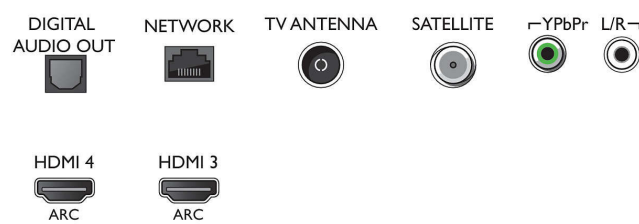

Side

Bottom

Spetsifikatsioon

- Teletekst: 1000 lehekülge hüperteksti
- HEVC tugi

Android TV

- OS: Android™ 6.0 (Marshmallow)
- Eelnevalt paigaldatud rakendused: Google Play filmid*, Google Play muusika*, Google Search, YouTube
- Mälu maht (välkmälu): 16 GB*, laiendatav USB-andmekandja kaudu