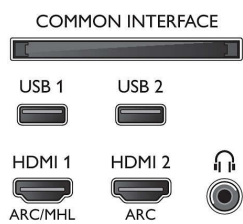

Spetsifikatsioon

Ambilight

- Ambilighti funktsioonid: Sisseehitatud Ambilight+hue, Ambilight muusikas, Mängurežiim, Kohandamine seinavärviga, Salongi režiim
- Ambilighti versioon: 3 küljel

Pilt/Ekraan

- Kuvasuhe: 16 : 9
- Ekraani diagonaalsuurus (tollides): 55 tolli
- Ekraani diagonaalsuurus (sentimeetrites): 139 cm
- Ekraan: 4K Ultra HD LED-teler
- Paneeli eraldusvõime: 3840 × 2160

- Heledus: 400 cd/m²
- Pildimootor: Pildiparandusmootor P5 Perfect
- Pildiparandus: Perfect Natural Motion, Micro Dimming Pro, Ülikõrge lahutusvõime, 2200 PPI
- Tippvalgustugevus: 65 %

Toetatavad ekraani lahutusvõimed

- Arvutisendid HDMI1/2: kuni 4K UHD 3840x2160 @60Hz
- Arvutisendid HDMI3/4: kuni 4K UHD 3840x2160 @30Hz, kuni FHD 1920x1080 @60Hz
- HDMI1/2 videosisendid: kuni 4K UHD 3840 x 2160

- 60Hz juures
- HDMI3/4 videosisendid: kuni FHD 1920x1080 @60Hz, kuni 4K UHD 3840x2160 @30Hz

Tuuner/Vastuvõtt/Ülekanne

- Digi-TV: DVB-T/T2/T2-HD/C/S/S2
- Video taasesitus: NTSC, PAL, SECAM
- MPEG-tugi: MPEG2, MPEG4
- Telekava*: 8 päeva elektrooniline telekava
- Signaalitugevuse näidik

Connections

Side