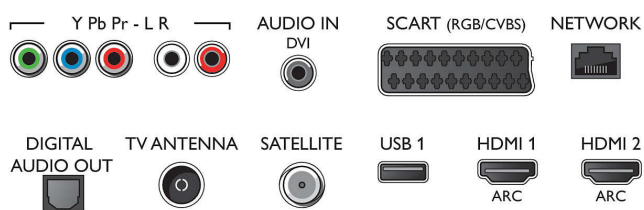

Спецификации

Ambilight

- Функции на Ambilight: Вграден Ambilight+Hue, Музика с Ambilight, Режим игра, Адаптиране към цвета на стената, Режим "фойайе"
- Версия на Ambilight: 3-странен

Картина/дисплей

- Съотношение на размерите на картината: 16:9
- Размер на екрана по диагонал (инчове): 65 инч
- Размер на екрана по диагонал (метрична с-ма): 164 см
- Дисплей: 4K Ultra HD LED

- Разделителна способност на екрана: 3840 x 2160
- Яркост: 400 cd/m²
- Подобрение на картината: Micro Dimming Pro, Разделителна способност Ultra, Natural Motion, Pixel Precise Ultra HD

Поддържана разделителна способност на дисплея

- Компютърни входове на HDMI 1/2: до 4K UHD 3840 x 2160 при 60 Hz
- Компютърни входове на HDMI3/4: до 4K UHD 3840 x 2160 при 30 Hz, до FHD 1920 x 1080 при

60 Hz

- Видео входове на HDMI1/2: до 4K UHD 3840 x 2160 при 60 Hz
- Видео входове на HDMI3/4: до FHD 1920 x 1080 при 60 Hz, до 4K UHD 3840 x 2160 при 30 Hz

Тuner / Приемане / Предаване

- Цифров телевизор: DVB-T/T2/C/S/S2
- Възпроизвеждане на видео: NTSC, PAL, SECAM
- Поддръжка на MPEG: MPEG2, MPEG4
- Телевизионен справочник на програмите*: Електронен справочник на програмите за 8 дни

Connections

Side

Rear