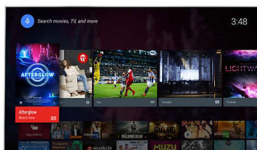

Quad Core + Android

Процесорът Philips Quad Core обединява сили с Android, за да осигури вълнуващо игрово изживяване. А с Android на вашия телевизор ще навигирате, зареждате приложения и възпроизвеждате видео по супербърз, суперинтуитивен и суперзабавен начин.

Google Play

Google Play™ разполага с богат каталог от висококачествени игри за всички възрасти. Благодарение на оптимизацията за използване на вашия телевизор играта и картината са чудесни. И не се налага да създавате бъркотия в дома си с още една игрова конзола; с универсалния USB

контрол над игрите можете да навигирате и играете с лекота.

Cloud Gaming

Cloud Gaming предлага богат онлайн каталог с висококачествени игри за всяка възраст, вкус и ниво. Просто изберете игра и я пуснете на телевизора си!

DTS Превъзходен звук

Чудесните високоговорители за телевизор се нуждаят от мощна система за обработка, която запазва чистотата на оригиналното аудио съдържание. DTS Premium Suite е разработен да осигурява изживяването, което потребителите очакват от звуковата обработка от висок клас: завладяващ съраунд звук с дълбоки, богати басы и кристално ясен диалог, който се възпроизвежда при максимална сила на звука и без промени, изрязване или изкривяване.