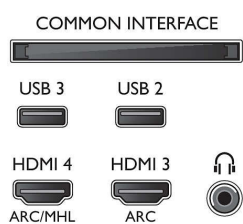

Спецификации

Ambilight

- Функции на Ambilight: Вграден Ambilight+Hue, Музика с Ambilight, Режим игра, Адаптиране към цвета на стената, Режим "фойайе"
- Версия на Ambilight: 3-странен

Картина/дисплей

- Съотношение на размерите на картината: 16:9
- Размер на екрана по диагонал (инчове): 65 инч
- Размер на екрана по диагонал (метрична с-ма): 164 см
- Дисплей: 4K Ultra HD LED

- Разделителна способност на екрана: 3840 x 2160
- Яркост: 400 cd/m²
- Подобрение на картината: Micro Dimming Pro, Разделителна способност Ultra, Natural Motion, Pixel Precise Ultra HD

Поддържана разделителна способност на дисплея

- Компютърни входове на HDMI 1/2: до 4K UHD 3840 x 2160 при 60 Hz
- Компютърни входове на HDMI3/4: до 4K UHD 3840 x 2160 при 30 Hz, до FHD 1920 x 1080 при

60 Hz

- Видео входове на HDMI1/2: до 4K UHD 3840 x 2160 при 60 Hz
- Видео входове на HDMI3/4: до FHD 1920 x 1080 при 60 Hz, до 4K UHD 3840 x 2160 при 30 Hz

Тuner / Приемане / Предаване

- Цифров телевизор: DVB-T/T2/C/S/S2
- Възпроизвеждане на видео: NTSC, PAL, SECAM
- Поддръжка на MPEG: MPEG2, MPEG4
- Телевизионен справочник на програмите*: Електронен справочник на програмите за 8 дни

Connections

Side