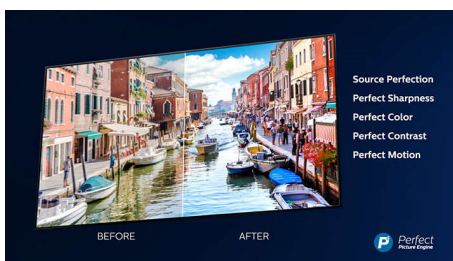

Niezwykle smukły telewizor LED Android 4K UHD

TV 139 cm (55") z systemem Ambilight Picture Performance Index 2800, HDR premium WCG 90%, Procesor P5 Perfect Picture

Zalety

Niezwykle wąska, minimalistyczna rama

Niezwykle wąska, minimalistyczna rama o wykończeniu z matowego aluminium

Kolory w technologii Nano IPS

Masz w planach wieczór filmowy, ważny mecz czy granie w gry? Technologia Nano IPS zapewnia żywe kolory oraz szeroki kąt widzenia. Jednolite cząsteczki wielkości nanometra pochłaniają nadmiar światła generowanego przez ekran. Czerwienie pozostają czerwone, trawa wygląda naprawdę zielono, a błękit jest zawsze niebieski, nawet pod kątem 60 stopni.

Procesor P5 Perfect Picture

Procesor Philips P5 Perfect Picture zapewnia obraz w jakości godnej Twoich ulubionych rozrywek. Szczegóły nabierają głębi, kolory — życia, a odcienie skóry — naturalności. Niewiarygodny kontrast pozwala dostrzec każdy szczegół, a ruch jest tak płynny, że nigdy nie stracisz piłki z oczu — nawet przy bardzo dynamicznej grze.