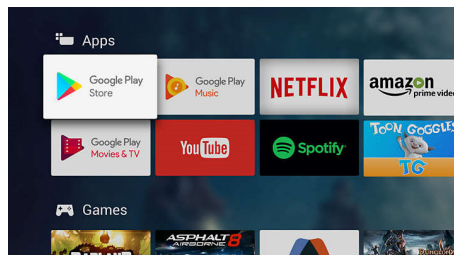

Materiały telewizyjne

Nie ograniczaj się do tradycyjnego programu telewizyjnego. Odkryj możliwości, jakie dają Sklep Google Play i galeria aplikacji Philips. Ciesz się emocjami płynącymi z nieograniczonego dostępu do filmów, telewizji, muzyki, aplikacji i gier w sieci. Czeka Cię jeszcze więcej emocji.

Technologia Triple Ring

Udoskonalona technologia Triple Ring firmy Philips pozwala na silniejsze drganie membrany,

55PUS8303/12

dzięki czemu dźwięk jest zdecydowanie bardziej dynamiczny. Nawet telewizor Philips o wąskiej konstrukcji może zapewnić potężne brzmienie.

Dźwięk DTS HD Premium

Technologia DTS HD Premium Suite zapewnia wysokiej klasy przetwarzanie dźwięku, podnosząc jego jakość. To gwarancja czystego i realistycznego brzmienia, głębokich tonów niskich oraz niezwykle wyraźnych, płynnych dialogów bez zniekształceń i ograniczeń pasma.