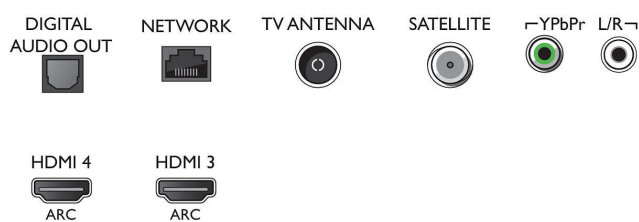

- Sygnal wideo — wejścia HDMI1/2: maksymalna rozdzielczość 4K UHD: 3840 x 2160 przy 60 Hz, Obsługa HDR, HDR10/ HLG
- Sygnal wideo — wejścia HDMI3/4: maksymalna rozdzielczość 4K UHD: 3840 x 2160 przy 60 Hz

Tuner/Odtwarzanie/Transmisja

- Telewizja cyfrowa: DVB-T/T2/T2-HD/C/S/S2
- Odtwarzanie video: NTSC, PAL, SECAM
- Obsługa MPEG: MPEG2, MPEG4
- Przewodnik telewizyjny*: Elektroniczny program

Connections

Side

Bottom

Niezwykłe smukły telewizor LED Android 4K UHD

TV 139 cm (55") z systemem Ambilight Picture Performance Index 2800, HDR premium WCG 90%, Procesor P5 Perfect Picture

Dane techniczne

55PUS8303/12

na 8 dni