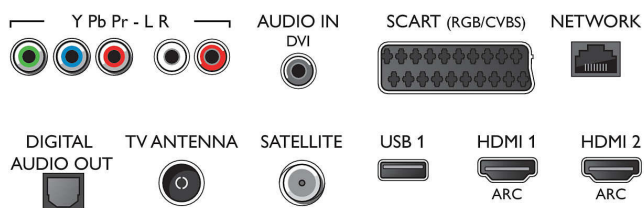

Rezoluție de afișare acceptată

- Intrări pentru computer pe HDMI1/2: până la 4K UHD 3840 x 2160 la 60 Hz
- Intrări pentru computer pe HDMI3/4: până la 4K UHD 3840 x 2160 la 30 Hz, până la FHD 1920 x 1080 la 60 Hz
- Intrări video pe HDMI1/2: până la 4K UHD 3840 x

- 2160 la 60 Hz
- Intrări video pe HDMI3/4: până la FHD 1920 x 1080 la 60 Hz, până la 4K UHD 3840 x 2160 la 30 Hz

Tuner/Recepție/Transmisie

- TV digital: DVB-T/T2/T2-HD/C/S/S2
- Redare video: NTSC, PAL, SECAM
- Acceptă MPEG: MPEG2, MPEG4
- Ghid de programe TV*: Ghid electronic de programe (8 zile)
- Indicator putere semnal

Connections

Side

Rear

Specificații

- Teletext: Hipertext - 1000 pagini
- Accepție HEVC

Android TV

- OS: Android™ 6.0 (Marshmallow)
- Aplicații preinstalate: Filme Google Play*, Muzică Google Play*, Căutare Google, YouTube
- Dimensiune memorie (Flash): extensibil prin stocare USB, 16 GB*