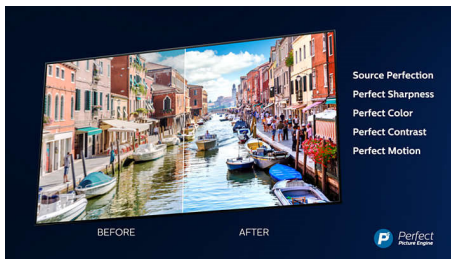

Erittäin ohut 4K UHD LED Android TV
123 cm (49") Ambilight TV 2800 Picture Performance Index, HDR Premium WCG 90 %, P5 Perfect -kuvajärjestelmä

Kohokohdat

Erittäin ohut minimalistinen näytön reuna

Erittäin ohut minimalistinen näytön reuna on harjattua alumiinia

IPS Nano Color

IPS Nano Color -tekniikka takaa eloisan, todentuntuiset värit ja laajan katselukulman niin elokuvailtaan, tärkeään otteluun kuin peli-iltaan. Yhtenäiset nanometrin kokoiset hiukkaset sitovat ylimääräisen kuvaruudun luoman valon. Punaiset ovat punaisia, vihreä ruoho todella näyttää vihreältä ja sininen on aina sinistä, vaikka katselukulma olisi jopa 60 astetta.

P5 Perfect -kuvajärjestelmä

Philips P5 Perfect -kuvajärjestelmä varmistaa, että kuvanlaatu säilyy aina yhtä täydellisenä. Yksityiskohtiin lisätään syvyyttä, värikylläisyys syvenee ja ihon sävyt toistetaan luonnollisina. Kontrasti on niin tarkka, että suorastaan tunnet jokaisen yksityiskohdan. Parantuneen liiketarkkuuden ansiosta näet pallon kentällä tiukoissakin pelitilanteissa.