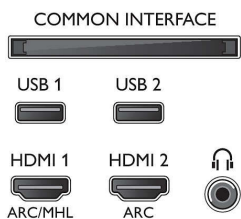

Väri ja pintaviimeistely

- TV:n etupaneeli: Metallinhohtoinen hopea

Mitat

- Laitteen leveys: 1098,4 mm
- Laitteen korkeus: 636,7 mm
- Laitteen syvyys: 48,3 mm
- Laitteen paino: 17,3 kg
- Laitteen leveys (jalustan kanssa): 1098,4 mm
- Laitteen korkeus (jalustan kanssa): 683,1 mm
- Laitteen syvyys (jalustan kanssa): 251,4 mm
- Tuotteen paino (+jalusta): 18,9 kg
- Laatikon leveys: 1205 mm
- Laatikon korkeus: 780 mm
- Laatikon syvyys: 150 mm
- Paino pakattuna: 24,5 kg
- Sopi seinätelineeseen: 200 x 200 mm
- TV:n jalustan leveys: 517,2 mm

Connections

Side

Bottom

Julkaisupäivä 2023-07-17

Versio: 12.0.1

EAN: 87 18863 01520 9

© 2023 Koninklijke Philips N.V.
Kaikki oikeudet pidätetään.

Tiedot voivat muuttua ilman erillistä ilmoitusta.
Tavaramerkit ovat Koninklijke Philips N.V:n tai omistajiensa omaisuutta.