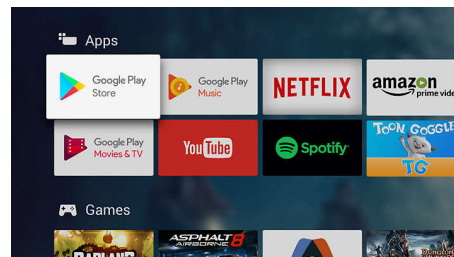

TV-sisältö

Jätä perinteinen TV-tarjonta taaksesi Google Play Kaupan ja Philipsin sovelluksien avulla. Koe loputtomasti elokuvia, TV-ohjelmia, musiikkia, sovelluksia ja pelejä verkossa.

Triple Ring -tekniikka

Parannettu Philipsin Triple Ring -tekniikka tuo lisää liikkumatilaa subwooferin elementeille ja tehostaa siten basson voimakkuutta. Saat siis

49PUS8303/12

nauttia Philipsin TV-mallin voimakkaammasta äänestä.

DTS HD Premium Sound

DTS HD Premium Suiten korkealaatuinen äänenkäsittely tuo paremman äänentoiston kaiuttimiisi. Se säilyttää alkuperäisen sisällön puhtauden, joten äänentoisto on mukaansatempaavaa, basso syvä ja dialogi kristallinkirkasta ilman säröjä, leikkautumista tai vääristymiä.