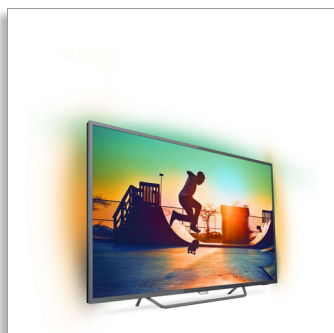

Philips 6000 series
Ultra tenký LED televízor
Smart TV s rozlíšením 4K

164 cm (65")

LED televízor s rozlíšením 4K
Ultra HD
Štyri jadrá
DVB T/C/T2/T2-HD/S/S2

65PUS6262

Ultra tenký LED televízor Smart TV s rozlíšením 4K s 3-strannou funkciou Ambilight

Vychutnajte si funkčnú eleganciu a inteligentné možnosti pripojenia. Séria 6200 od spoločnosti Philips sa pýši kvalitou obrazu 4K Ultra HD, pri ktorej sa budete môcť kochať každým detailom. Táto séria je navyše vybavená zabudovanou jednoducho ovládateľnou funkciou Smart TV, vďaka ktorej je tou správnou voľbou pre všetkých, ktorí sa chcú zabávať bez starostí.